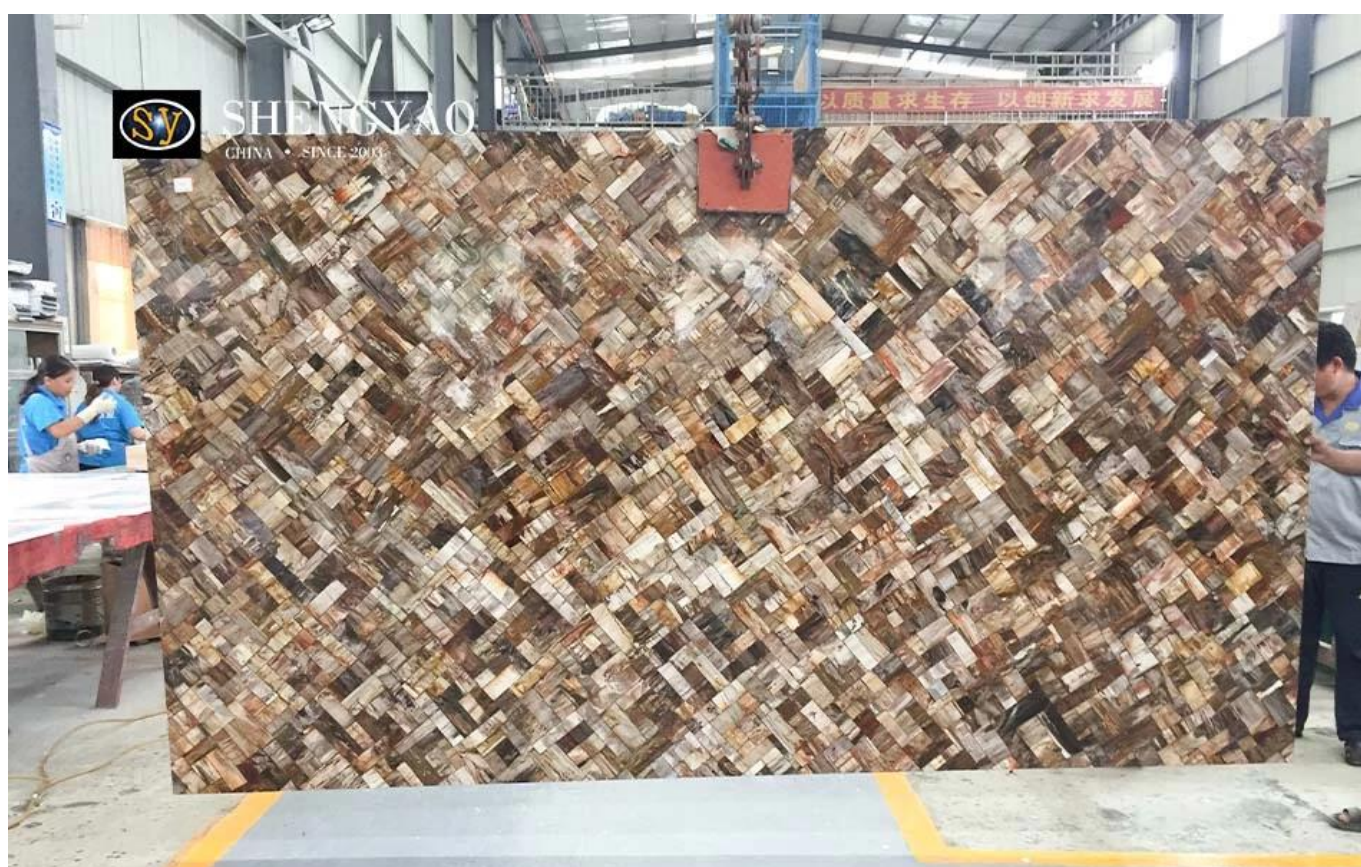

## Preço de Fábrica | Laje de madeira petrificada | Laje de pedras preciosas

Madeira petrificada, ou árvore fóssil, algumas centenas de milhões de anos ou antes, depois que as árvores foram rapidamente enterradas no subsolo, ela mantém a estrutura e a textura da madeira das árvores. A cor é natural, amarelo, marrom, vermelho - marrom, cinza, cinza escuro, etc., com a superfície de vidro pode ser polida brilhante, opaca ou ligeiramente transparente, alguma textura de madeira petrificada renderizando textura de jade, também conhecida como árvore de jade. (Origem: Madagascar) □ Opaco □

□ [Preço de fábrica de laje de madeira petrificada](#) □

Tamanho	3000*1500mm,1220*2440mm,Tamanho personalizado
Grossura	pedra natural: 18/20mm laminado: pedra natural de 5 mm vidro de 15 mm/alumínio favo de mel/granito
Acabamento de superfície	polido
Pacote	Caixa de madeira padrão de exportação e palete de madeira
Aplicativo	Parede interior, piso, quarto, sala de estar, hotel e assim por diante

A textura desta placa de madeira petrificada é especialmente personalizada, diferente da textura convencional, podendo ser personalizada em tamanho grande para diversas cenas. Placas de base também estão disponíveis, favo de mel sólido/granito/alumínio, etc.