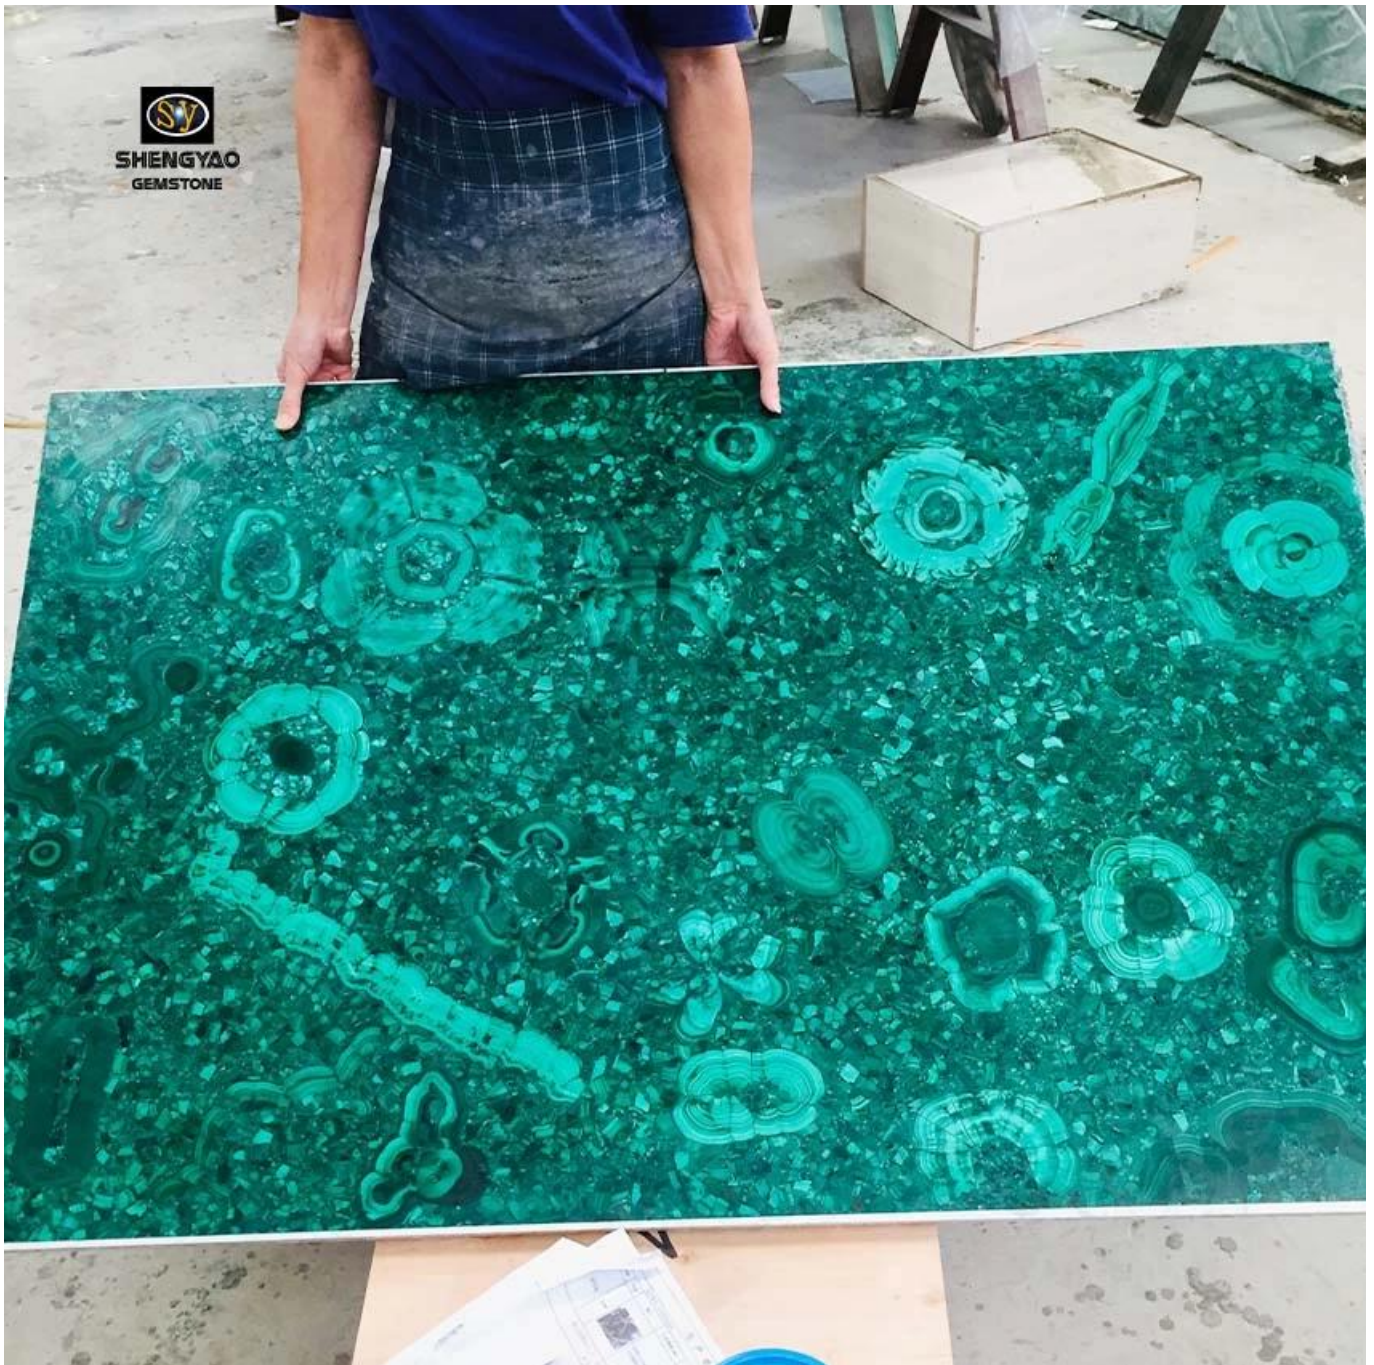

## Padrão de flor malaquita gemstone laje

(Green Malachite Gemstone laje)

Tamanho	1220 * 2440mm / tamanho personalizado e forma
Material	malaquita natural
Espessura	20mm / 25mm / personalizado
Peso	50-60kg / metro quadrado
Embalagem	Caso de madeira seguro

A próxima geração de lajes e telha semipreciosos: a malaquita apresenta pedra semipreciosa em tons verdes intensos. Ele traz um toque vibrante e dramático para qualquer projeto. Disponível em placas. Também disponível com acentos de ouro e prata

[\(Laje de malaquita verde\)](#)

O padrão de flor Malachite Gemstone laje é feito de malaquita natural, e a superfície adota a tecnologia de polimento de alta resistência, que é suave e delicada. Como cada pedaço de matéria-prima é natural, toda a [laje de pedras preciosas](#) é único. A textura única foi favorecida por muitos designers, e é uma obra única única.