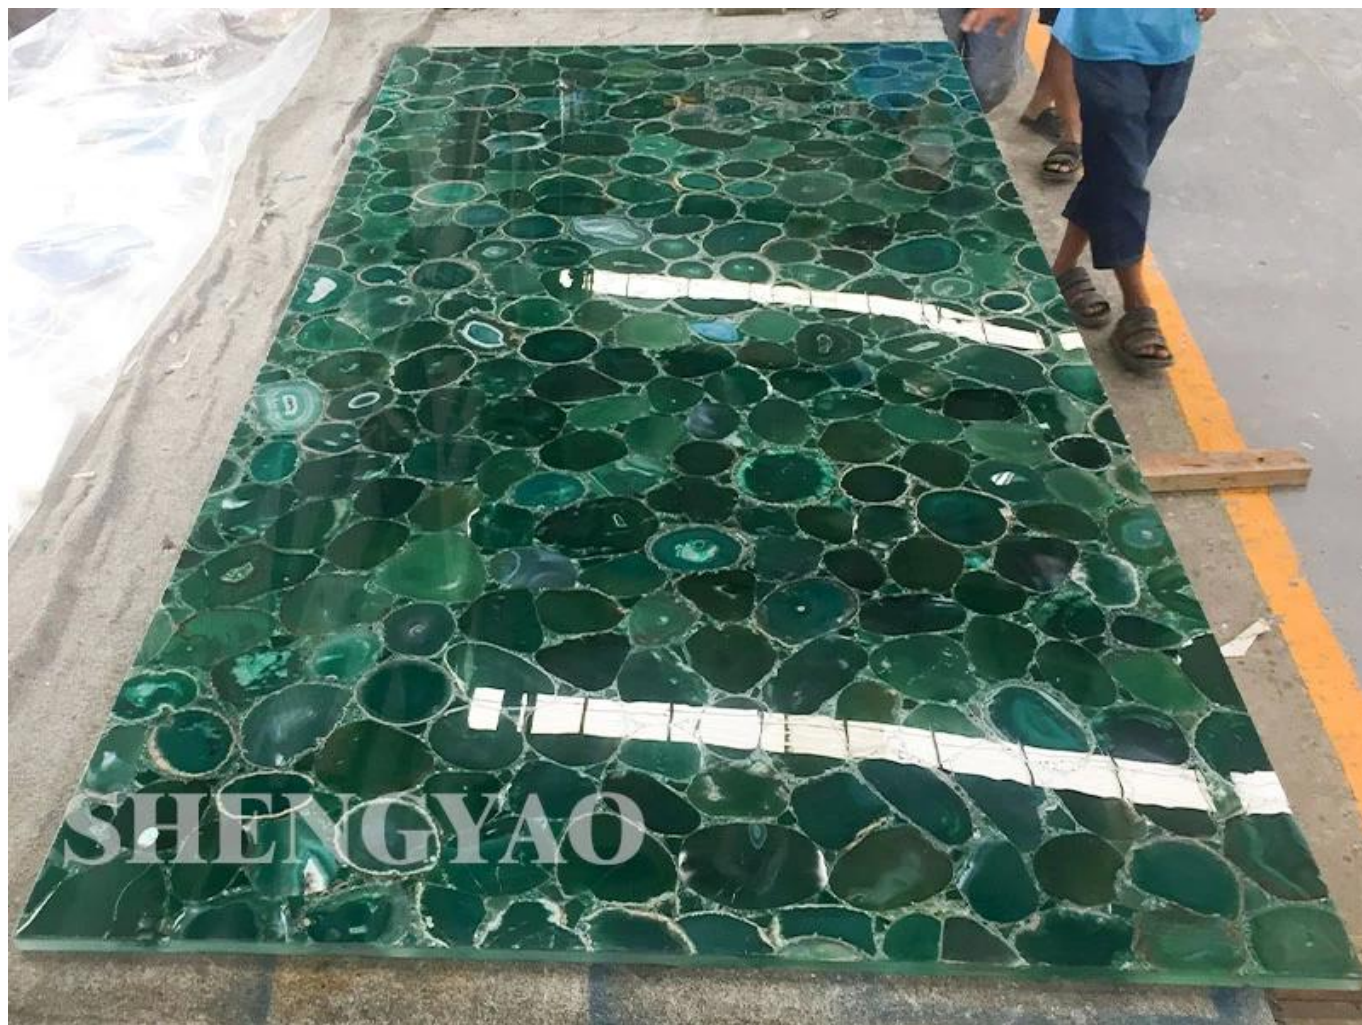

Laje de gemstone de ágata verde

Tamanho	1220 * 2440mm / tamanho personalizado e forma
Material	fatias de ágata verde
Espessura	20mm / 25mm / personalizado
Peso	50-60kg / metro quadrado
Embalagem	Caso de madeira seguro

Ágata é policristalina, com superfície e óleo brilhante, textura natural e cor suave, cor de gradiente traz um forte nível de sentido, bandas distintas, enquanto o ágata é um dos sete tesouros do budismo, desde os tempos antigos como um talismã, amuleto, um símbolo de Amor amigável e esperança, ajuda a eliminar o estresse, fadiga, esgotamento e outra energia negativa, a flexibilidade que ajudará o crescimento dos negócios, fortes recursos financeiros. (Origem: Brasil, Uruguai, Índia, Argentina) (Backlit)

O verde [laje de ágata](#) é feito de fatias de ágata natural, e a superfície adota a tecnologia de polimento de alta resistência, que é suave e delicada. Como cada pedaço de matéria-prima é natural, toda a laje de pedras preciosas é única. A textura única foi favorecida por muitos designers, e é uma obra única única.

(Embalagem de laje de ágata verde)

Shenyao Gemstone é um líder fabricante e fornecedor da laje semi preciosa em pedra na China. Somos uma fábrica de laje de gemstone de qualidade e atacadista de pedra semi preciosa.