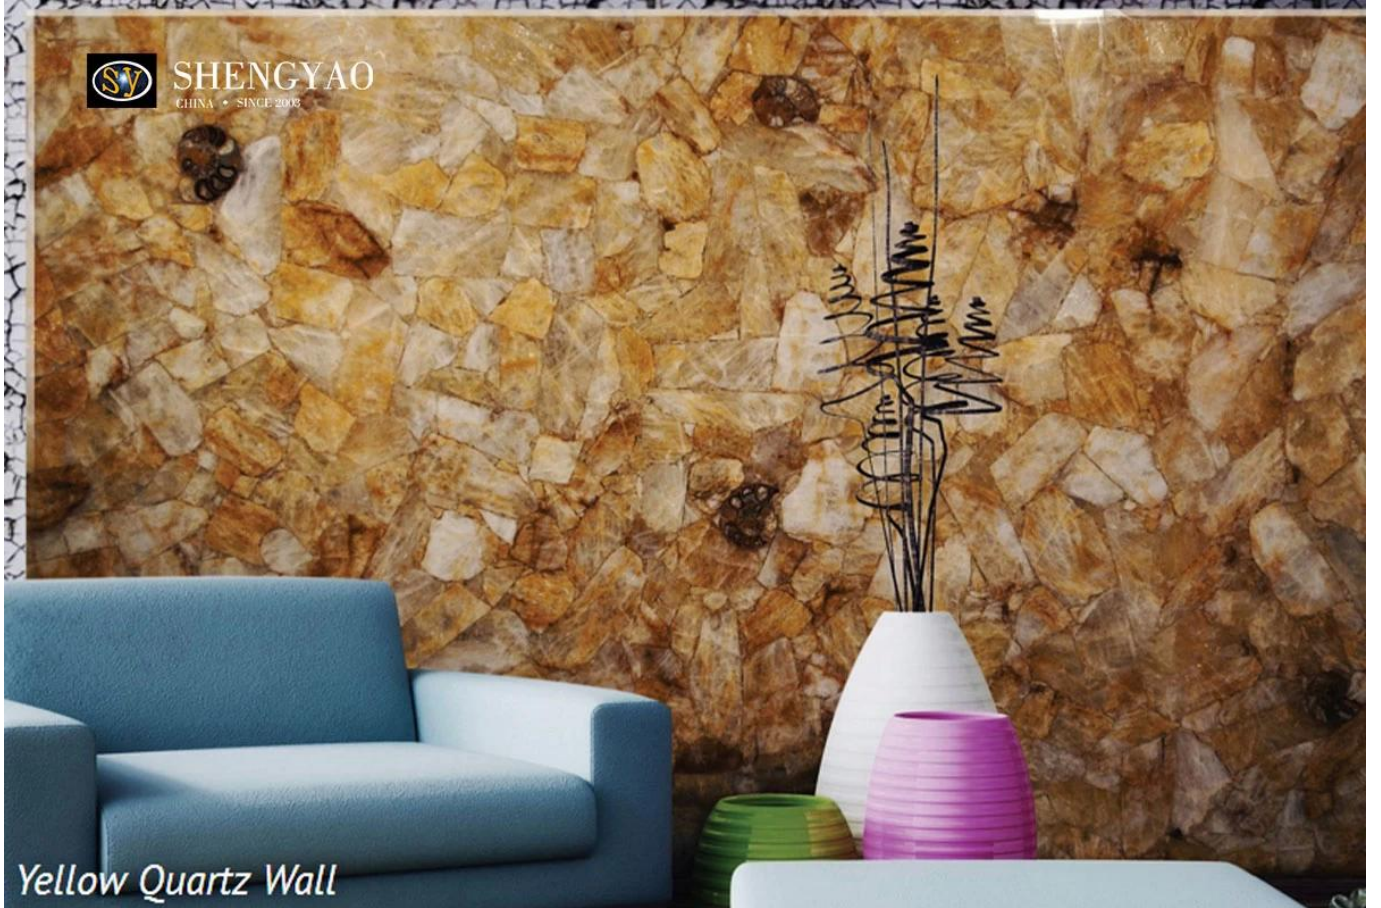

## Grande placa de quartzo amarelo

Laje de pedra semipreciosa de quartzo amarelo

Laje de pedra semipreciosa de quartzo amarelo, estamos empenhados em processar a qualidade premium da laje de pedra semi e semi preciosa que é processada usando a qualidade superior da pedra preciosa. Com o uso inteligente de vários tons atraentes, estamos engajados no processamento da qualidade premium da laje de pedra semipreciosa que é processada usando a qualidade superior da pedra preciosa. Nossos produtos de laje de quartzo amarelo são tão bonitos e atraentes que você não quer tirar seus olhos deles.

Nossos produtos de laje de pedra semipreciosa são tão bonitos e atraentes que você não quer tirar os olhos dela.

☐ [Fabricante de laje de pedra semipreciosa de quartzo amarelo China](#) ☐

Tamanho	3000*1500mm, 1220*2440mm, Tamanho personalizado
Espessura	pedra natural: 18/20mm
	laminado: pedra natural de 5mm vidro de 15mm/granito/mármore
Acabamento de superfície	polido
Pacote	Caixa de madeira padrão de exportação e palete de madeira
Inscrição	Parede interior, piso, quarto, sala de estar, hotel e assim por diante

SHENGYAO  
CHINA • SINCE 2003

*Yellow Quartz Wall*