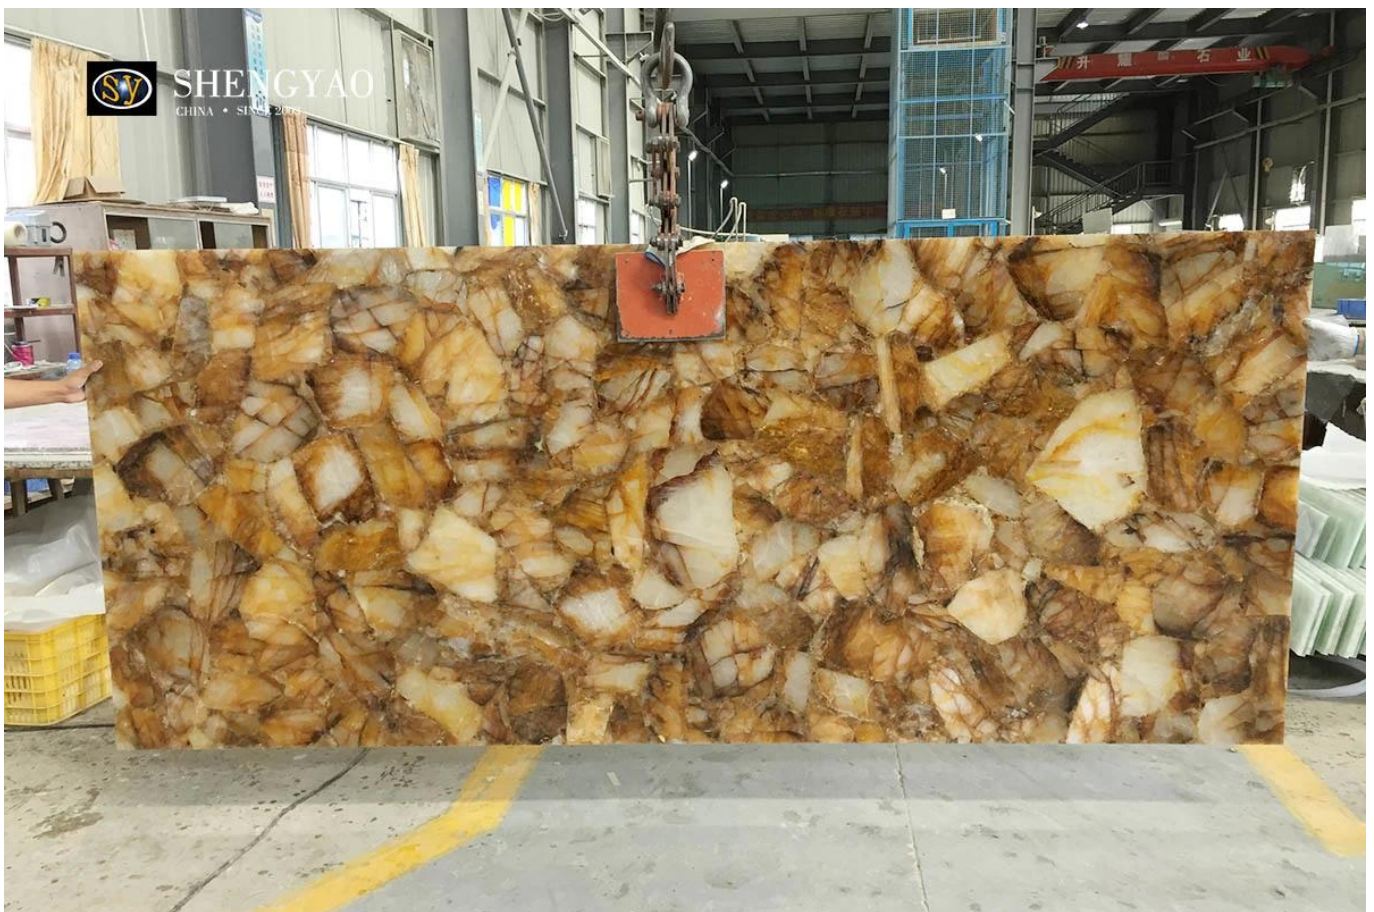

## Grande placa de quartzo amarelo

Laje de pedra semipreciosa de quartzo amarelo

Laje de pedra semipreciosa de quartzo amarelo, estamos empenhados em processar a qualidade premium da laje de pedra semi e semi preciosa que é processada usando a qualidade superior da pedra preciosa. Com o uso inteligente de vários tons atraentes, estamos engajados no processamento da qualidade premium da laje de pedra semipreciosa que é processada usando a qualidade superior da pedra preciosa. Nossos produtos de laje de quartzo amarelo são tão bonitos e atraentes que você não quer tirar seus olhos deles.

Nossos produtos de laje de pedra semipreciosa são tão bonitos e atraentes que você não quer tirar os olhos dela.

☐ [Fabricante de laje de pedra semipreciosa de quartzo amarelo China](#) ☐

Tamanho	3000*1500mm, 1220*2440mm, Tamanho personalizado
Espessura	pedra natural: 18/20mm
	laminado: pedra natural de 5mm vidro de 15mm/granito/mármore
Acabamento de superfície	polido
Pacote	Caixa de madeira padrão de exportação e palete de madeira
Inscrição	Parede interior, piso, quarto, sala de estar, hotel e assim por diante

SHENGYAO  
CHINA • SINCE 2003

*Yellow Quartz Wall*