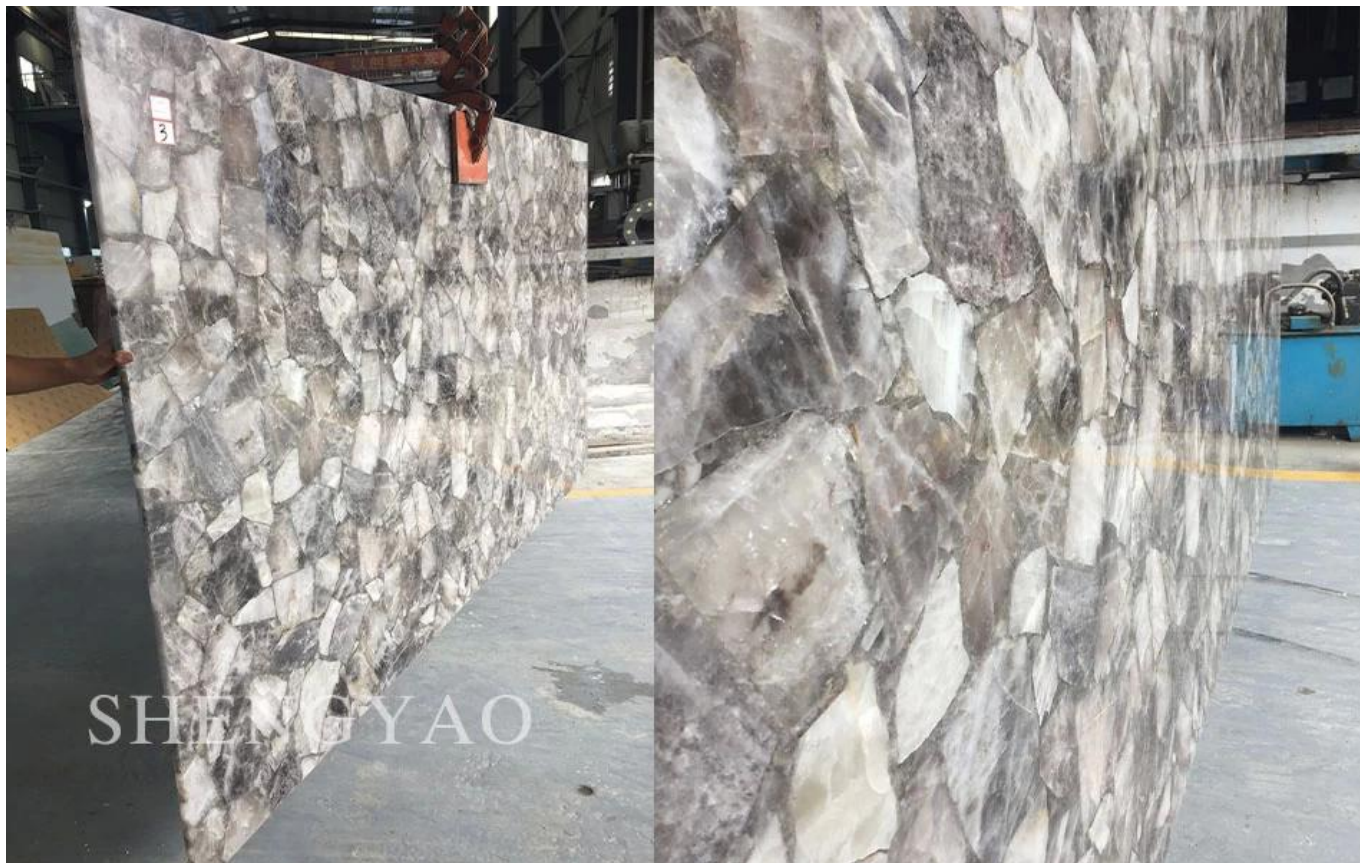

Laje de pedra preciosa de cristal esfumado de cor clara

□Placa de cristal esfumada□

Smoke Crystal (também conhecido como quartzo fumê, citrino ou cristal de chá) são uma classe de cor é fumaça cinza fumaça amarela, marrom, variedades de cristal marrom, o borrão etéreo de cor, beleza, é um dos membros mais atraentes da família do cristal. os Alpes cobertos de neve, carregam os tesouros mais intocados do mundo, em 2.178 metros na rocha circundante, e enterrou uma pedra preciosa de cores fascinantes - quartzo esfumado (origem: África do Sul, Brasil) (Retroiluminado)

The Smoky Laje de cristal é feito de fatias naturais de Smoky Crystal, e a superfície adota tecnologia de polimento de alta resistência, que é suave e delicada. Como cada peça de matéria-prima é natural, toda a laje de gema é única. A textura única foi escolhida por muitos designers e é uma obra de arte única.

A gema Shengyao é uma fábrica de desenvolvimento de produtos integrados, produção, vendas e serviços, fornecendo laje de pedra preciosa profissional □ laje de pedra semipreciosa, móveis de pedra preciosa, um líder [Fornecedor de lajes de pedras semipreciosas na China](#) de produtos de pedras preciosas na China. The Smoky Crystal Slab é uma placa de decoração de pedras preciosas popular, que é usada principalmente em paredes de fundo, móveis, bancadas e outros lugares.