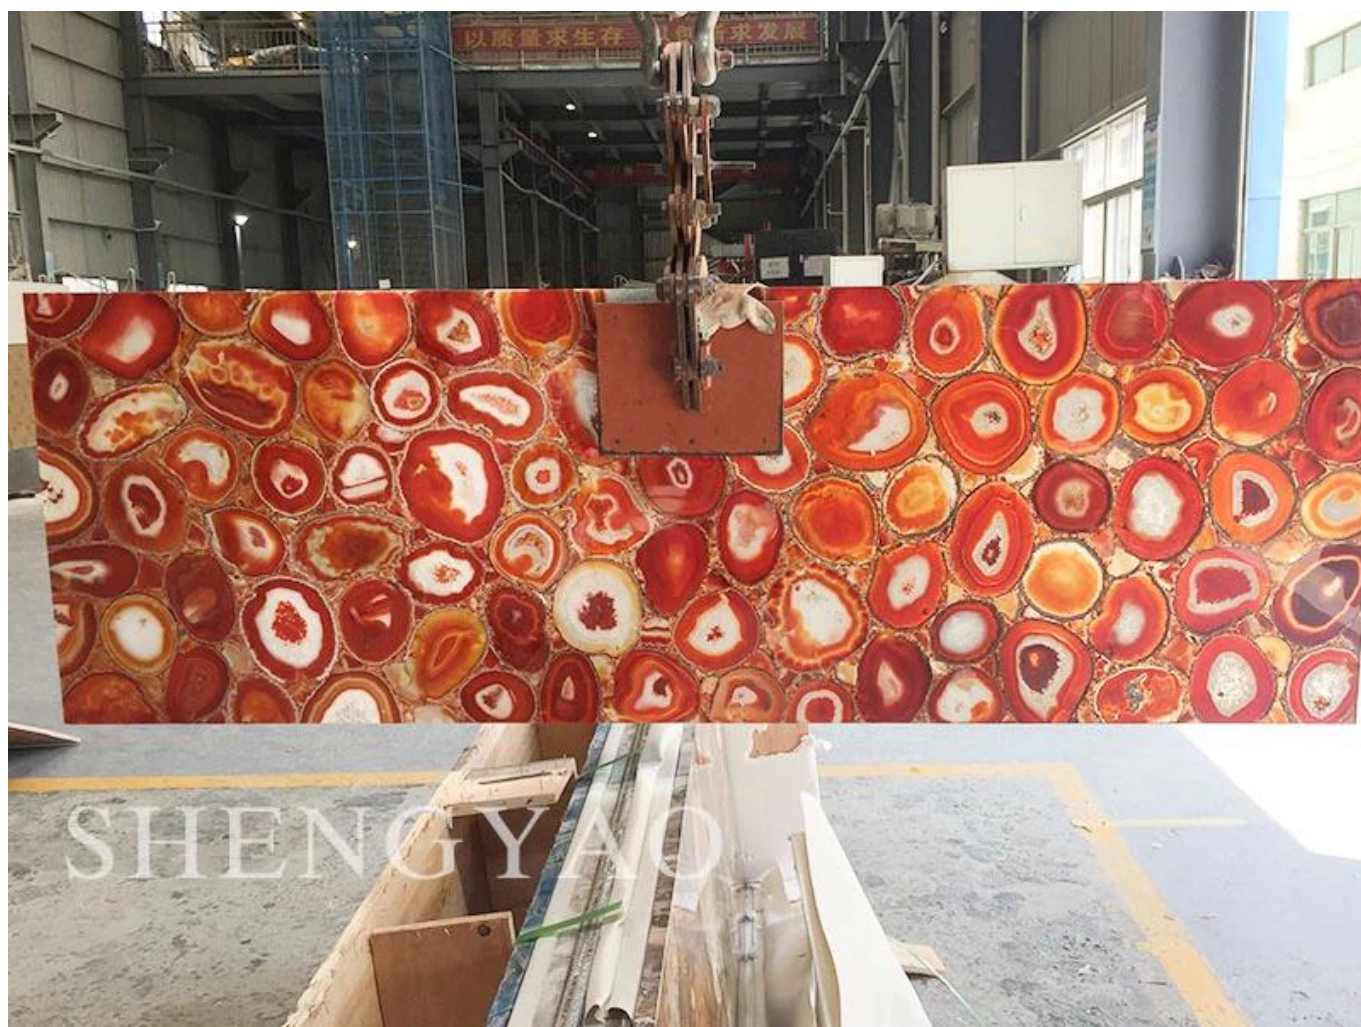

## Laje de gemstone de ágata vermelha

Tamanho da laje de ágata vermelha	3000 * 1500mm, 1220 * 2440mm, tamanho personalizado
Espessura	Laje de pedra natural sólida: 18 / 20mm
	Laje laminada: 5mm pedra natural de ágata vidro de 15mm
Acabamento de superfície	Polimento
Pacote	Exportar caixa de madeira padrão e palete de madeira
Aplicativo	Parede interior, chão, quarto, sala, hotel e assim por diante

Ágata Vermelha é policristalina, com vidro brilhante e óleo brilhante, textura natural e suave, a cor do gradiente traz forte nível de sentido, faixas distintas, enquanto a Ágata é um dos sete tesouros do budismo, desde os tempos antigos, um símbolo de amor amigável e esperança, ajuda a eliminar o estresse, a fadiga, o esgotamento e a outra energia negativa, a flexibilidade que ajudará o crescimento dos negócios, fortes recursos financeiros. (Origem: Brasil, Uruguai, Índia, Argentina)  
(Backlit)

O vermelho [laje de ágata](#) é feito de fatias de ágata natural, e a superfície adota a tecnologia de polimento de alta resistência, que é suave e delicada. Como cada pedaço de matéria-prima é natural, toda a laje de pedras preciosas é única. A textura única foi favorecida por muitos designers, e é uma obra única única.

Shengyao Gemstone é um fabricante e fornecedor líder do semiprecioso laje de pedra na China. Nós somos uma fábrica de laje da China Gemstone da China e .