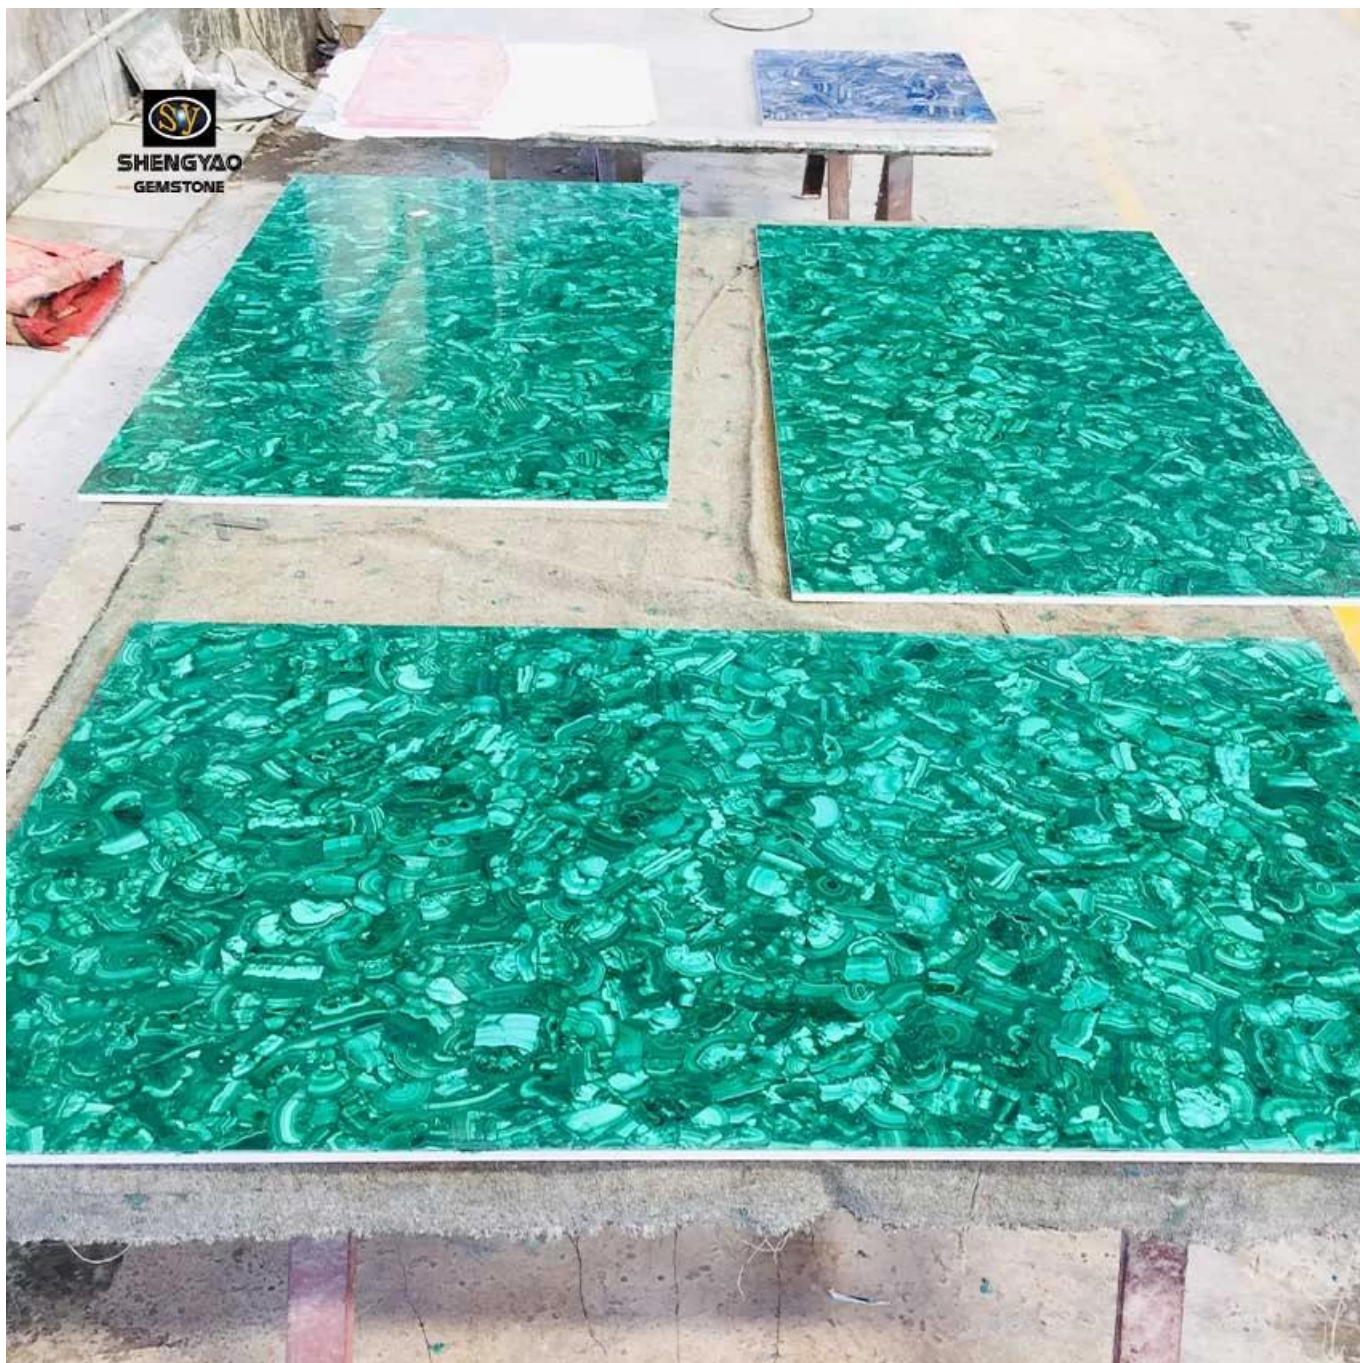

Textura de tarja verde malaquita gemstone laje

(Green Malachite Gemstone laje)

Tamanho	1220 * 2440mm / tamanho personalizado e forma
Material	malaquita natural
Espessura	20mm / 25mm / personalizado
Peso	50-60kg / metro quadrado
Embalagem	Caso de madeira seguro

A próxima geração de [Lajes semipreciosas](#) e telha: malaquita apresenta pedra semipreciosa em tons verdes intensos. Ele traz um toque vibrante e dramático para qualquer projeto. Disponível em placas. Também disponível com acentos de ouro e prata

(Green Malachite Gemstone laje)

o [laje de malaquita verde](#) é feito de malaquita natural, e a superfície adota a tecnologia de polimento de alta resistência, que é suave e delicada. Como cada pedaço de matéria-prima é natural, toda a laje de pedras preciosas é única. A textura única foi favorecida por muitos designers, e é uma obra única única.