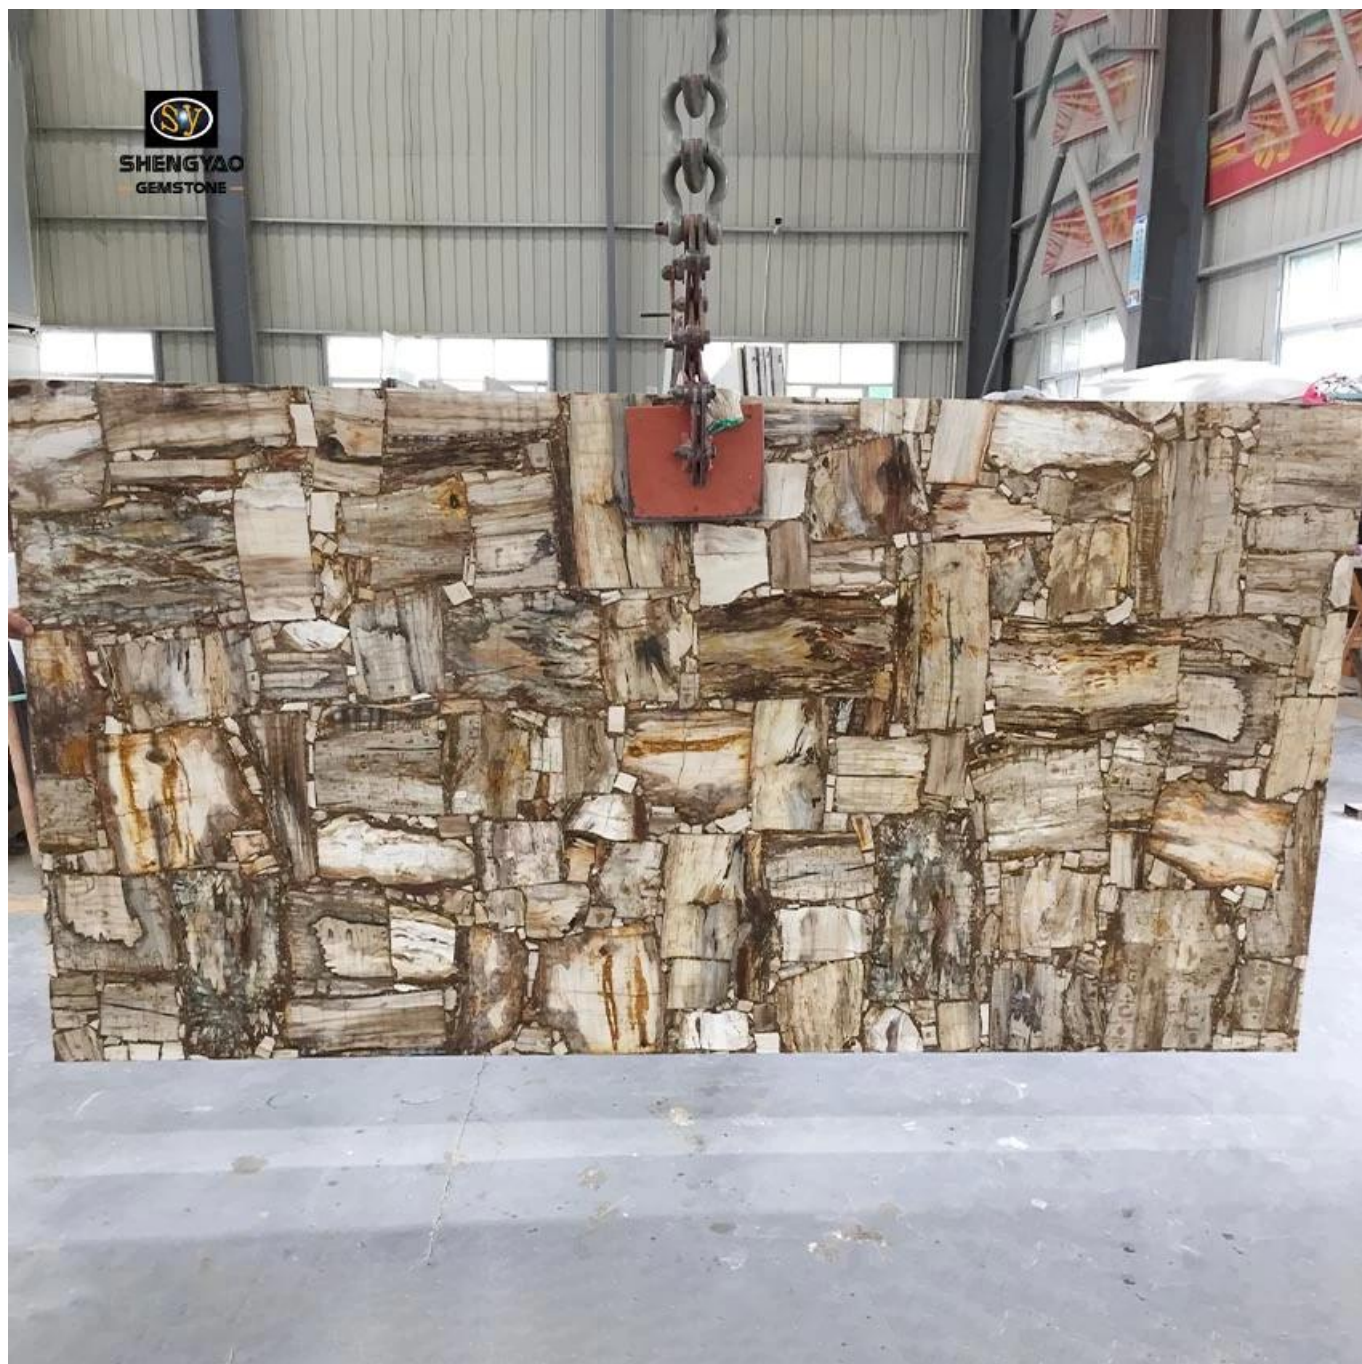

Textura de listra Petrified Wood Gemstone laje

(Textura de listra Petrified Wood Gemstone laje)

Tamanho	1220 * 2440mm / tamanho personalizado e forma
Material	Textura de tarja madeira petrificada
Espessura	20mm / 25mm / personalizado
Peso	50-60kg / metro quadrado
Embalagem	Caso de madeira seguro

Madeira petrificada, ou árvore fósseis, algumas centenas de milhões de anos ou mais cedo depois das árvores foram rapidamente enterradas no subsolo, mantém a estrutura e a textura da madeira das árvores. A cor é naturais, amarelo, marrom, vermelho - marrom, cinza, cinza escuro, etc., com a superfície de vidro pode ser polido brilhante, opaco ou ligeiramente transparente, alguma textura de madeira petrificada renderização de jade, também conhecido como a árvore de jade. (Origem: Madagascar) (opaco)

(Textura de listra Petrified Wood Gemstone laje)

A textura da listra [laje de madeira petrificada de madeira](#) é feito de madeira petrificada natural, e a superfície adota a tecnologia de polimento de alta resistência, que é suave e delicada. Como cada pedaço de matéria-prima é natural, toda a placa de pedras preciosas é

única. A textura única foi favorecida por muitos designers, e é uma obra única única.