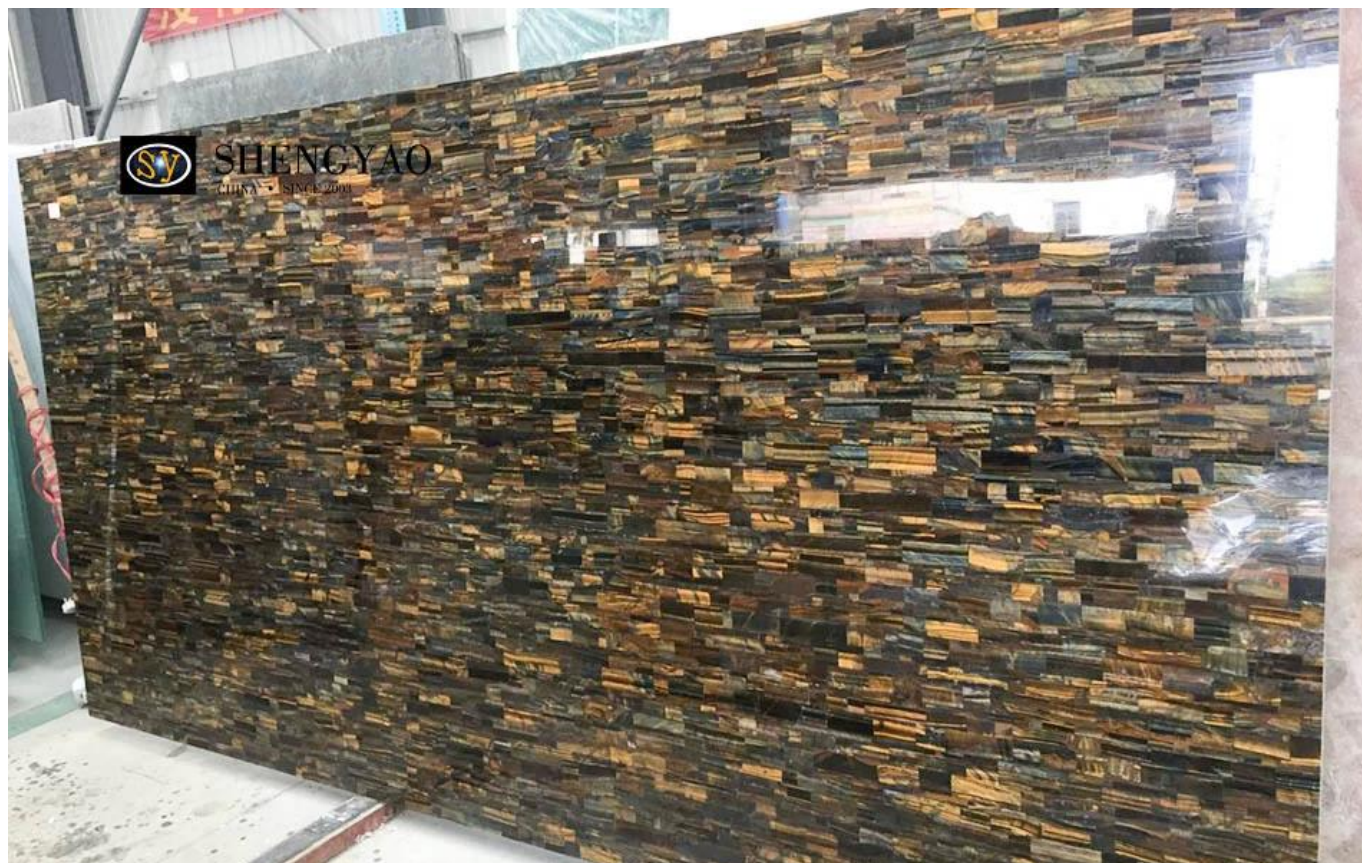

## Atacadista de pedra olho de tigre amarelo e azul

Tamanho	3000*1500mm,1220*2440mm,Tamanho personalizado
Grossura	pedra natural: 18/20mm, laminado: pedra natural de 5 mm vidro de 15 mm
Acabamento de superfície	Acabamento de superfície
Pacote	Caixa de madeira padrão de exportação e palete de madeira
Aplicativo	Parede interior, piso, quarto, sala de estar, hotel e assim por diante

□ [Fornecedor de laje de pedra de olho de tigre China](#) □

A laje de pedra olho de tigre amarelo e azul é feita de pedras de olho de tigre amarelo e azul, com um pouco de amarelo no azul e um pouco de azul no amarelo. O efeito geral é único e também é a escolha da maioria das pessoas. A maior parte da placa de base da laje olho de tigre amarelo e azul é feita de granito e favo de mel de alumínio. É uma laje de pedra semipreciosa relativamente popular.

□ [Fabricante de placas de pedras semipreciosas China](#) □

Temos a flexibilidade de lidar com laje de pedras semipreciosas. Aumentar o uso de pedras semipreciosas por outros materiais laminados, por exemplo, vidro, favo de alumínio, granito, pedra artificial, telha cerâmica e outros materiais. Também podemos processar pedras semi preciosas laje em medalhão jato de água, paredes de arte, móveis, bancadas, pias e outros produtos.