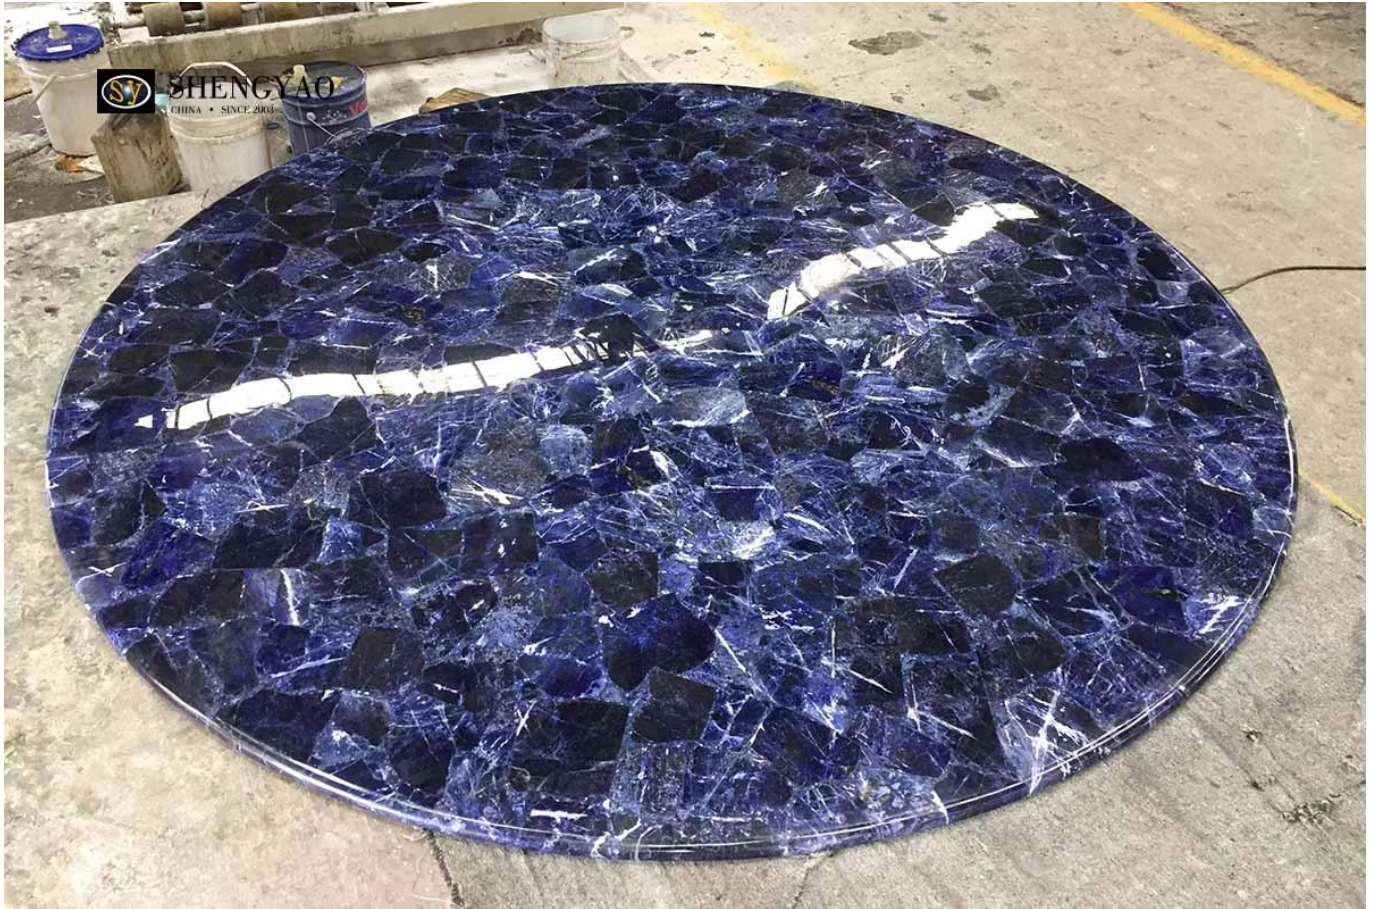

## Столешница из полудрагоценного камня Sodalite Blue Jasper

Столешница из полудрагоценного камня Sodalite Blue Jasper изготовлена из натуральных кусочков Sodalite Blue Jasper, а поверхность изготовлена с использованием технологии высокопрочной полировки, которая является гладкой и нежной. Поскольку каждый кусок сырья является натуральным, вся столешница из драгоценных камней уникальна. Уникальная текстура была одобрена многими дизайнерами, и это уникальное произведение искусства.

[\[синий полудрагоценный камень столешница оптовик Китай\]](#)

У нас есть гибкость для обработки плит из полудрагоценных камней. Увеличьте использование полудрагоценных камней за счет ламинирования других материалов, например, стекла, алюминиевых сот, гранита, искусственного камня, керамической плитки и других материалов. Мы также можем обрабатывать полудрагоценные камни. Плита в водоструйный медальон, художественные стены, мебель, столешницы, раковины и другие изделия