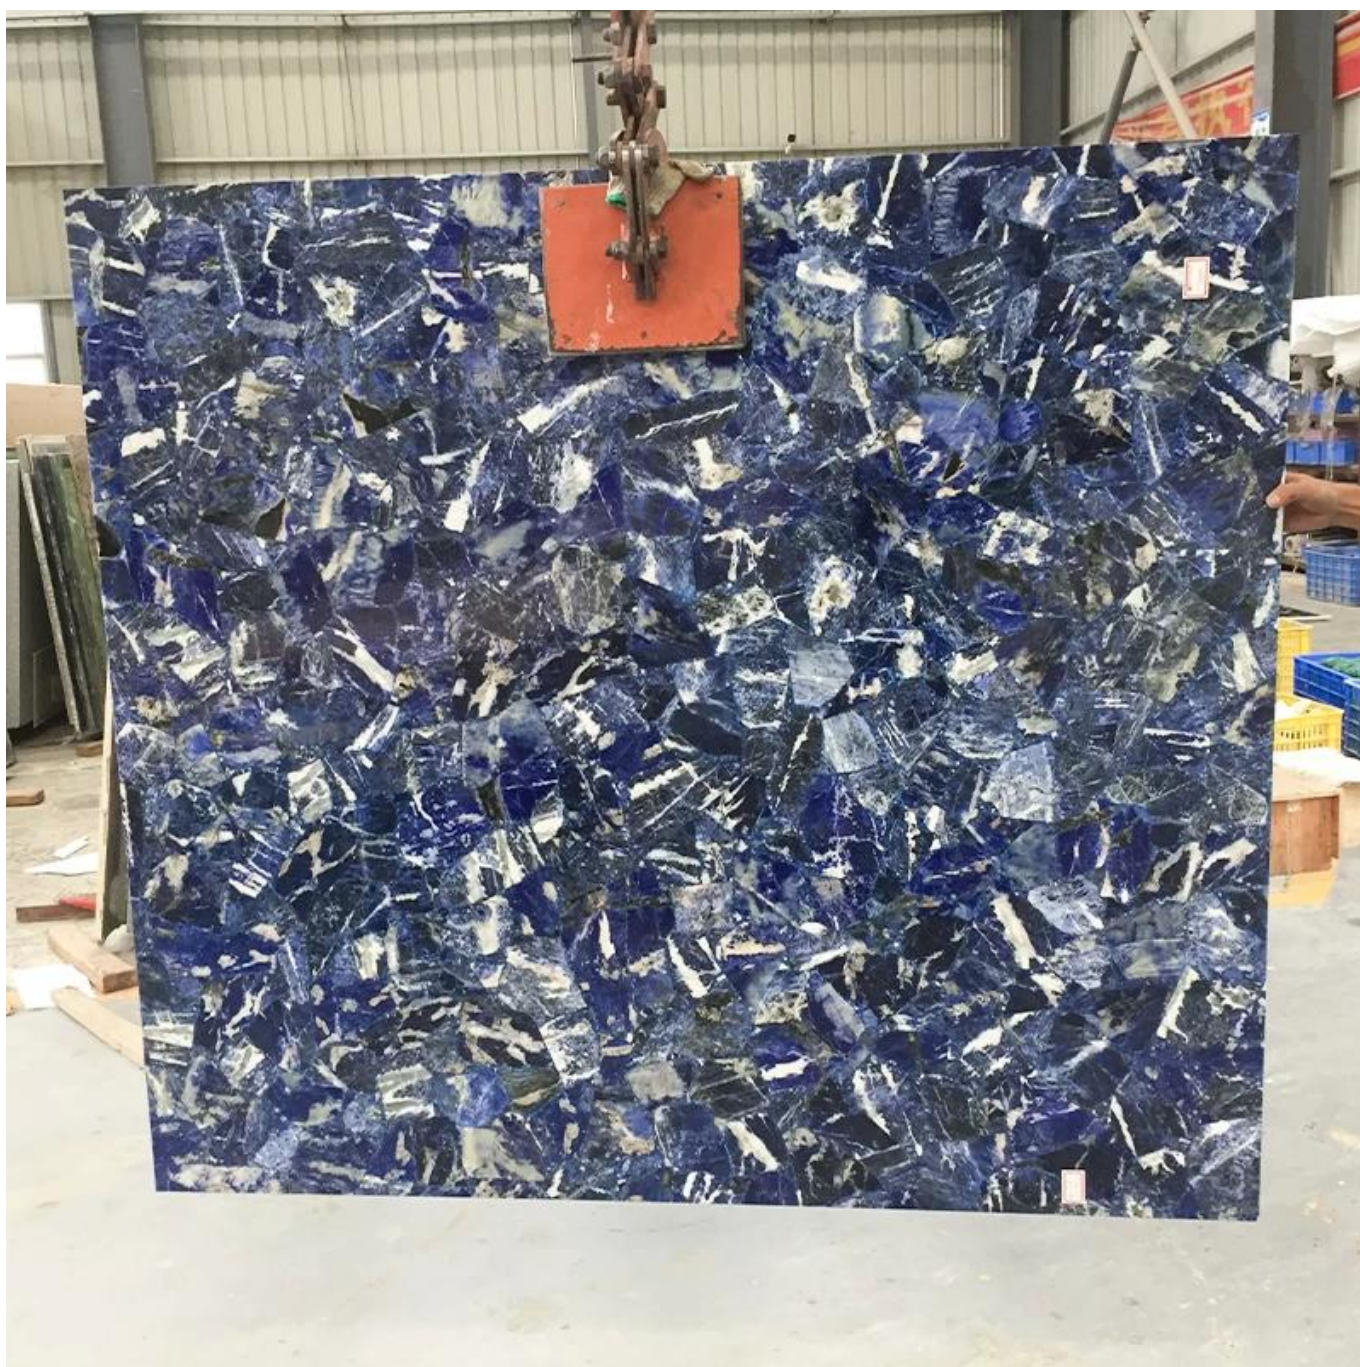

Плита из синего содалита, синей яшмы

Размер	1220*2440 мм/1500*3000 мм/1600*3200 мм/индивидуальный размер и форма
Материал	Содалит Голубая Яшма
Толщина	20 мм/25 мм/на заказ
Масса	50-60 кг/квадратный метр
Упаковка	Безопасный деревянный ящик.

Плита Sodalite Blue Jasper изготовлена из натуральных кусочков Sodalite Blue Jasper, а ее поверхность использует технологию высокопрочной полировки,

которая делает ее гладкой и деликатной. Поскольку каждый кусочек сырья является натуральным, вся плита из драгоценных камней уникальна. Уникальная текстура понравилась многим дизайнерам, и это уникальное произведение искусства.

Плита содалита голубой яшмы является одним из наиболее популярных [слэбы из синих полудрагоценных камней](#), Может быть с подсветкой, Использовать на фоновой стене, поле, мебели, кухонной столешнице, раковине.....