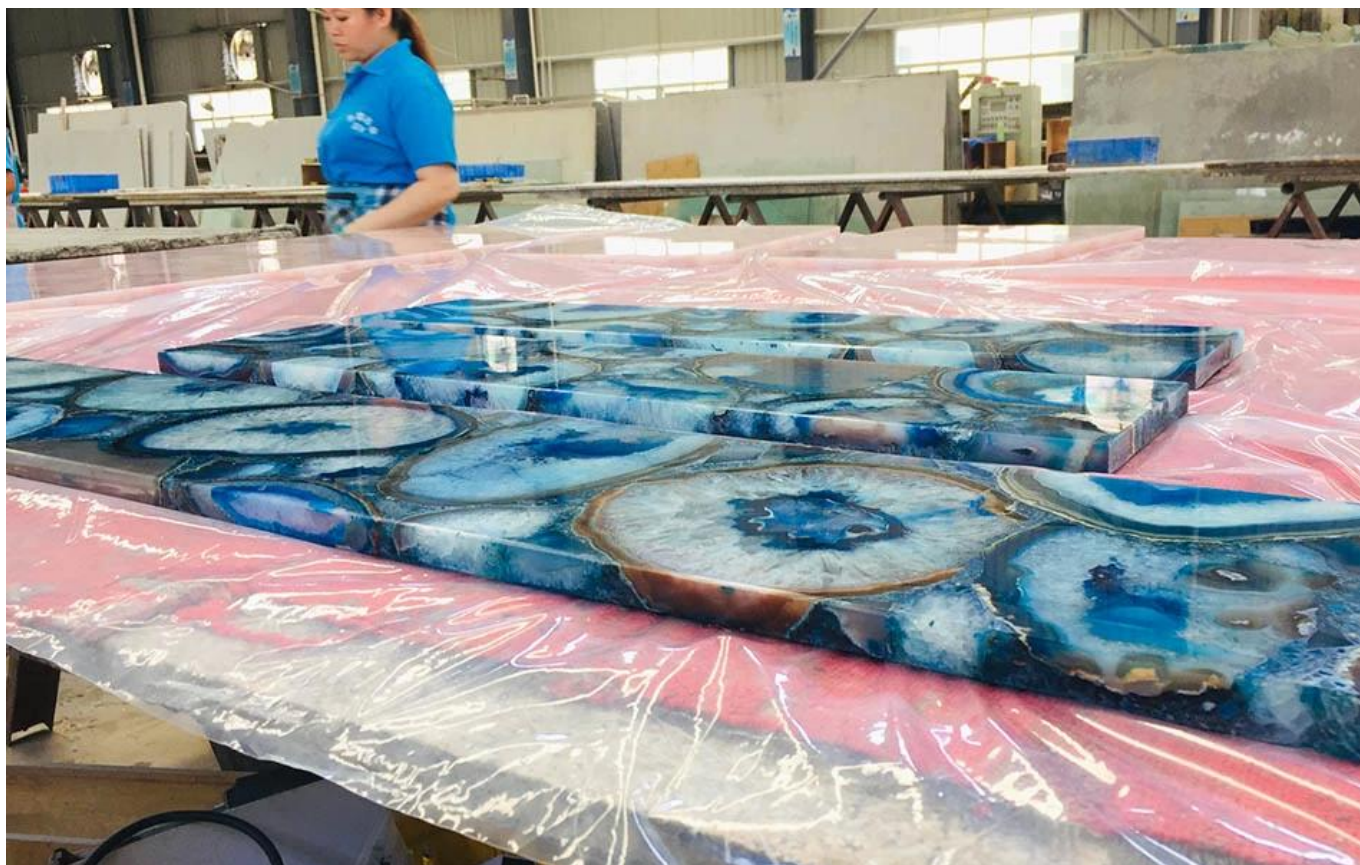

Индивидуальная столешница из синего агата | Цена по прейскуранту завода-изготовителя

□[Заводская цена столешницы из синего агата](#)□

Размер	индивидуальный размер
Толщина	натуральный камень: 18/20 мм,
	ламинированный: 5 мм натуральный камень 15 мм стекло
Чистота поверхности	полированный
Упаковка	Экспортный стандартный деревянный ящик и деревянный поддон
Заявление	Внутренняя стена, пол, спальня, гостиная, гостиница и так далее

Большинство столешниц из голубого агата изготавливаются по индивидуальному заказу по размеру и форме, и мы можем изготовить их в соответствии с чертежами, предоставленными клиентами. Столешницы из синего агата можно выбрать из цельного и композитного стекла, в зависимости от назначения и эффекта.

У нас есть гибкость для обработки плит из полудрагоценных камней. Увеличьте использование полудрагоценных камней за счет ламинирования других материалов, например, стекла, алюминиевых сот, гранита, искусственного камня, керамической плитки и других материалов.