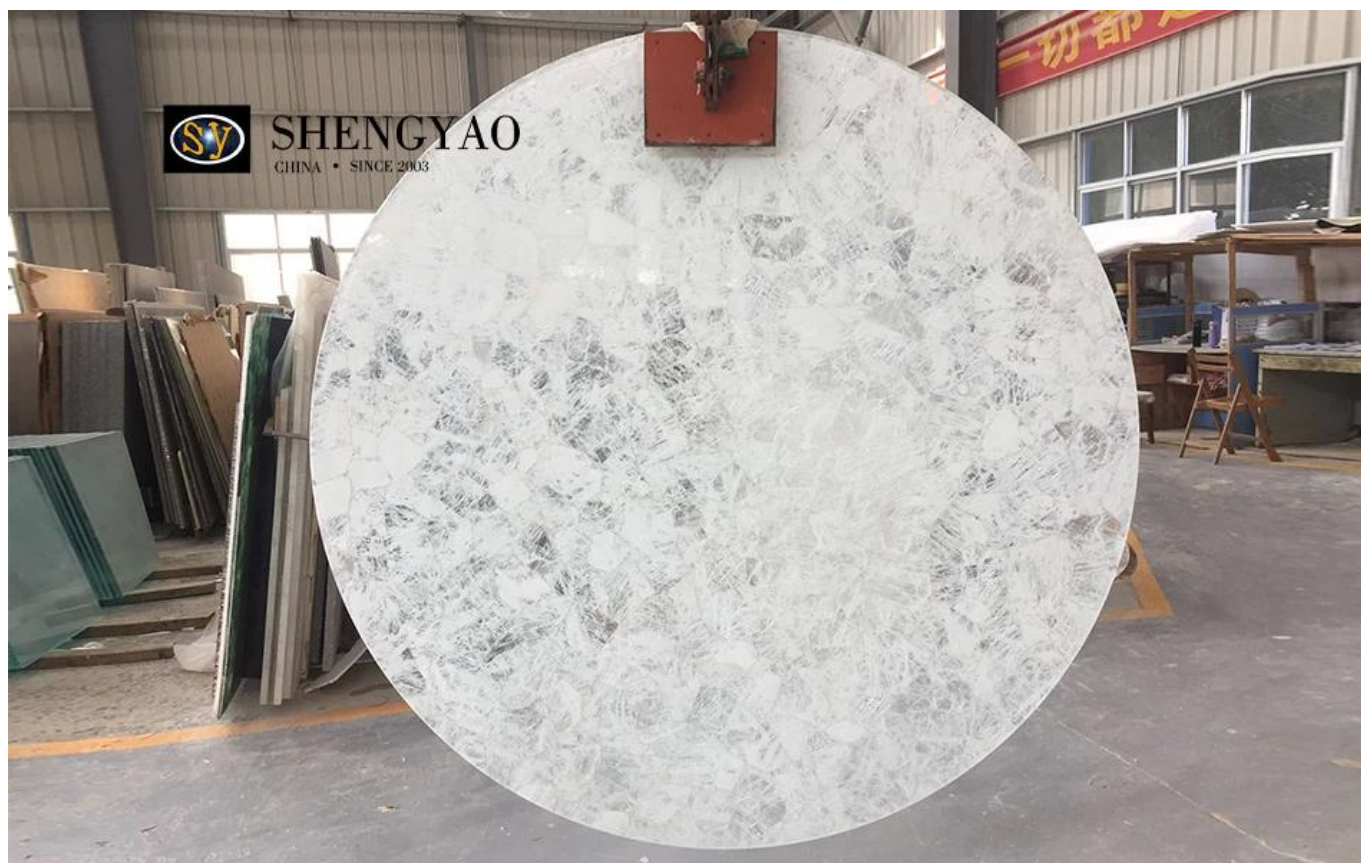

Подгонянная круглая столешница из белого кристалла

[Настроенная белая кристаллическая столешница](#)

Детали предмета	Столешница из белых кристаллов
Материал	натуральный белый кристалл
Размер	500/600 мм, индивидуально
использование	Может использоваться в помещении и на открытом воздухе, его можно использовать для стола для напитков и обеденного стола, его можно использовать как журнальный столик, прикроватный столик, угловой стол, консольный стол, садовый стол, обеденный стол и офисный стол.

Прозрачный кварц известен как «Мастер-целитель», потому что это самый мощный целитель с очень высокой вибрацией и самый универсальный лечебный камень среди всех кристаллов. Прозрачный кварц также известен как «Камень силы» и усиливает любую энергию или намерение. Считается, что прозрачный кварц защищает от негатива, настраивает на свое высшее «я». Кристаллы кварца очень легко программируемы и имеют тенденцию удерживать программу намного дольше, чем другие минералы.

Мы производим белую хрустальную столешницу, выбираем высококачественное сырье, а затем квалифицированными рабочими сращивания, поверхность с использованием высокопрочной технологии полировки, деликатного и гладкого прикосновения.

□[Поставщик столешницы из прозрачного кварца Китай](#)□

Драгоценный камень Shengyao, производимый белой кристаллической столешницей, можно использовать во многих местах, таких как дом, гостиница, клуб, вилла, гостиница и другие места, применение места также много, журнальный столик, прикроватный столик, угол Стол, консольный стол, садовый стол, обеденный стол и офисный стол. другие места.