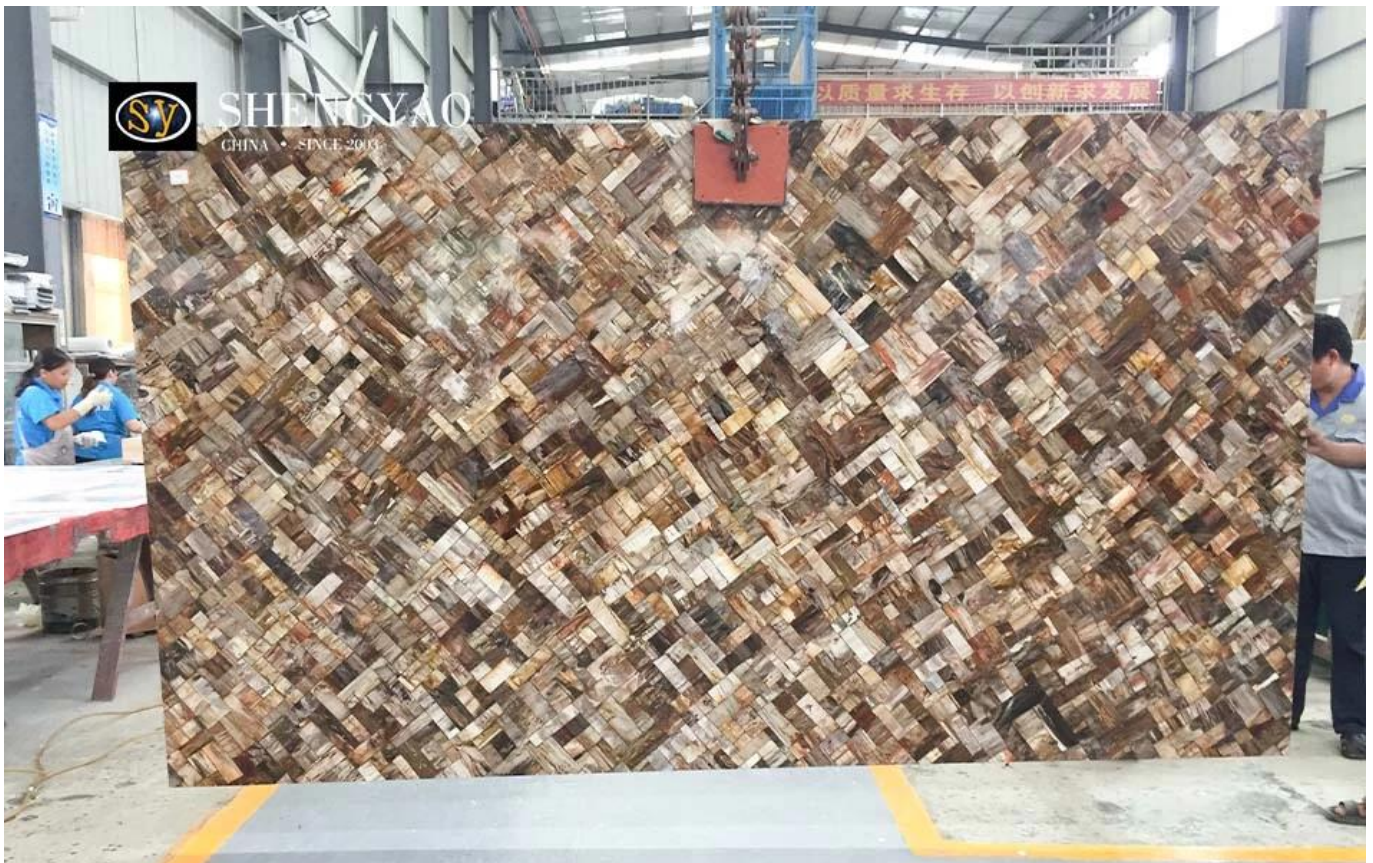

заводская цена | Плита из окаменелого дерева | Каменная плита

Окаменевшая древесина, или ископаемое дерево. Несколько сотен миллионов лет или ранее после того, как деревья были быстро погребены под землей, она сохраняет структуру и текстуру древесины деревьев. Цвет натуральный, желтый, коричневый, красно-коричневый, серый, темно-серый и т. Д., При этом поверхность стекла может быть полированной блестящей, непрозрачной или слегка прозрачной, некоторая текстура окаменелого дерева воспроизводит нефритовую текстуру, также известную как нефритовое дерево. (Происхождение: Мадагаскар) (непрозрачный)

□ [Заводская цена плиты из окаменелого дерева](#) □

Размер	3000*1500 мм, 1220*2440 мм, индивидуальный размер
Толщина	натуральный камень: 18/20 мм
	ламинированный: 5 мм натуральный камень 15 мм стекло/алюминиевые соты/гранит
Чистота поверхности	полированный
Упаковка	Экспортный стандартный деревянный ящик и деревянный поддон
Применение	Внутренняя стена, пол, спальня, гостиная, гостиница и так далее

Текстура этой плиты из окаменевшего дерева специально настроена, она отличается от обычной текстуры и может быть настроена в большом размере для различных сцен. Также доступны опорные плиты, сплошные/гранитные/алюминиевые соты и т.д.