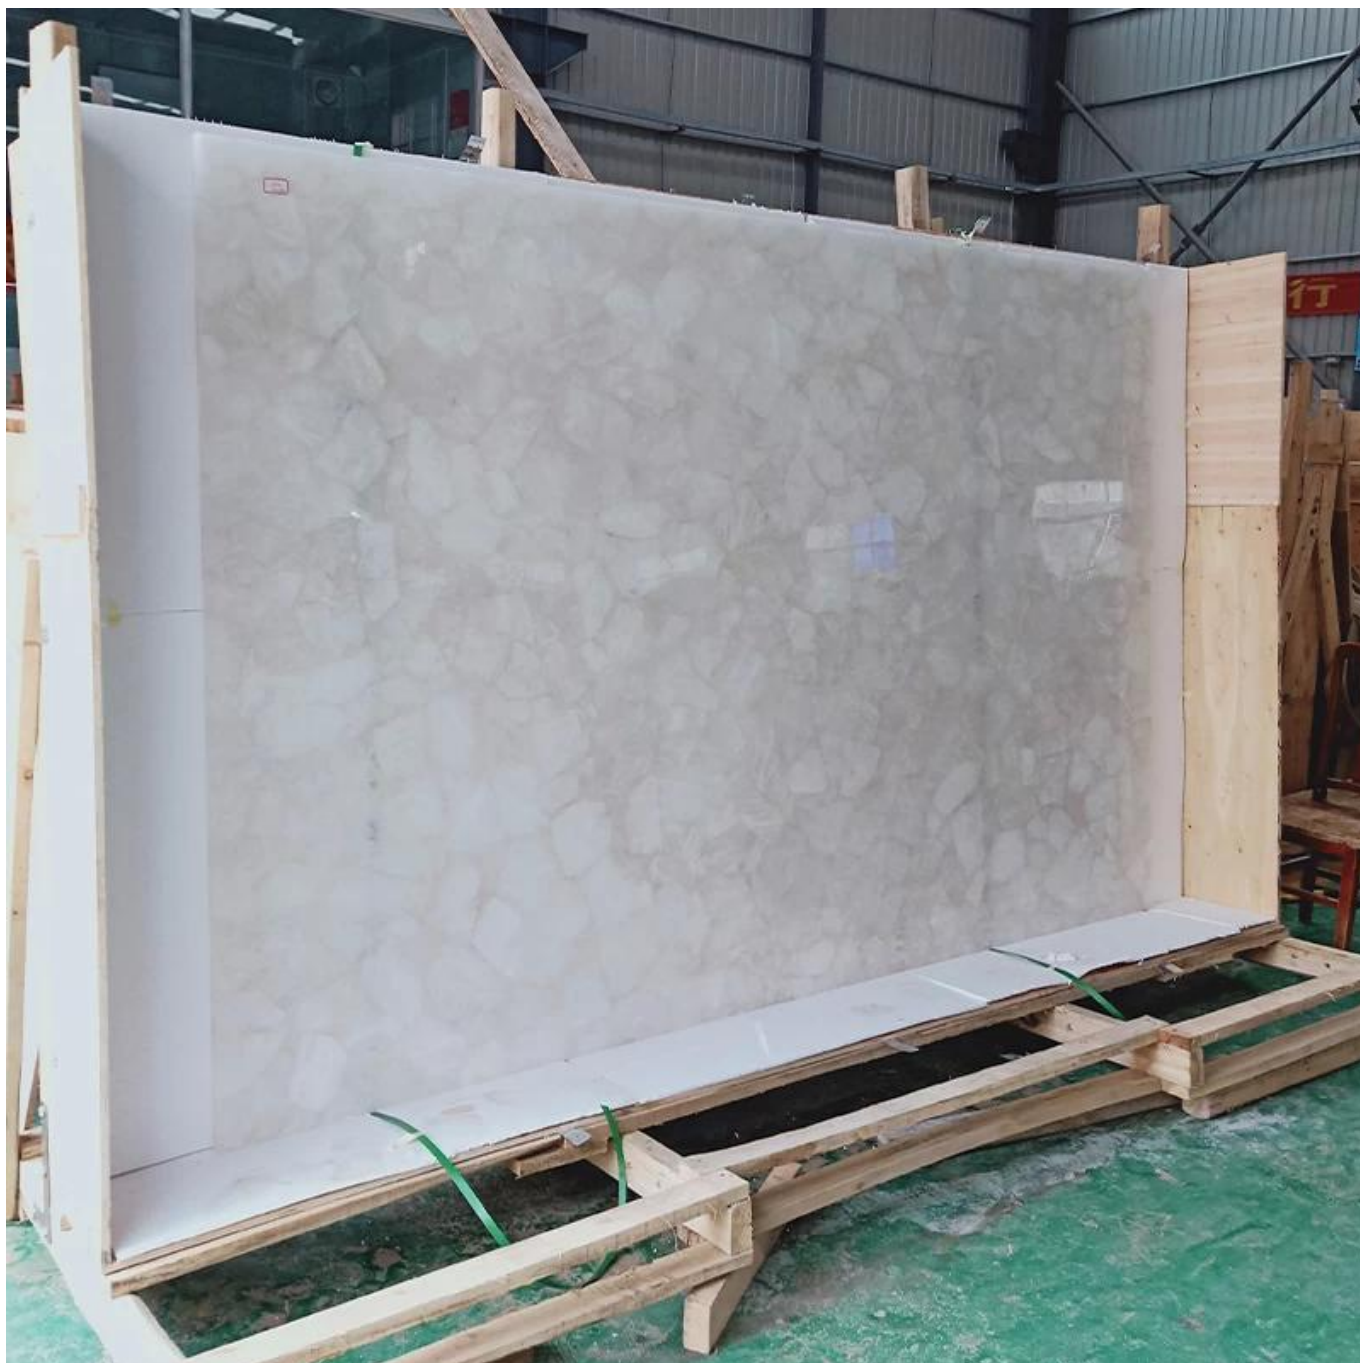

(Белая хрустальная плита упаковка)