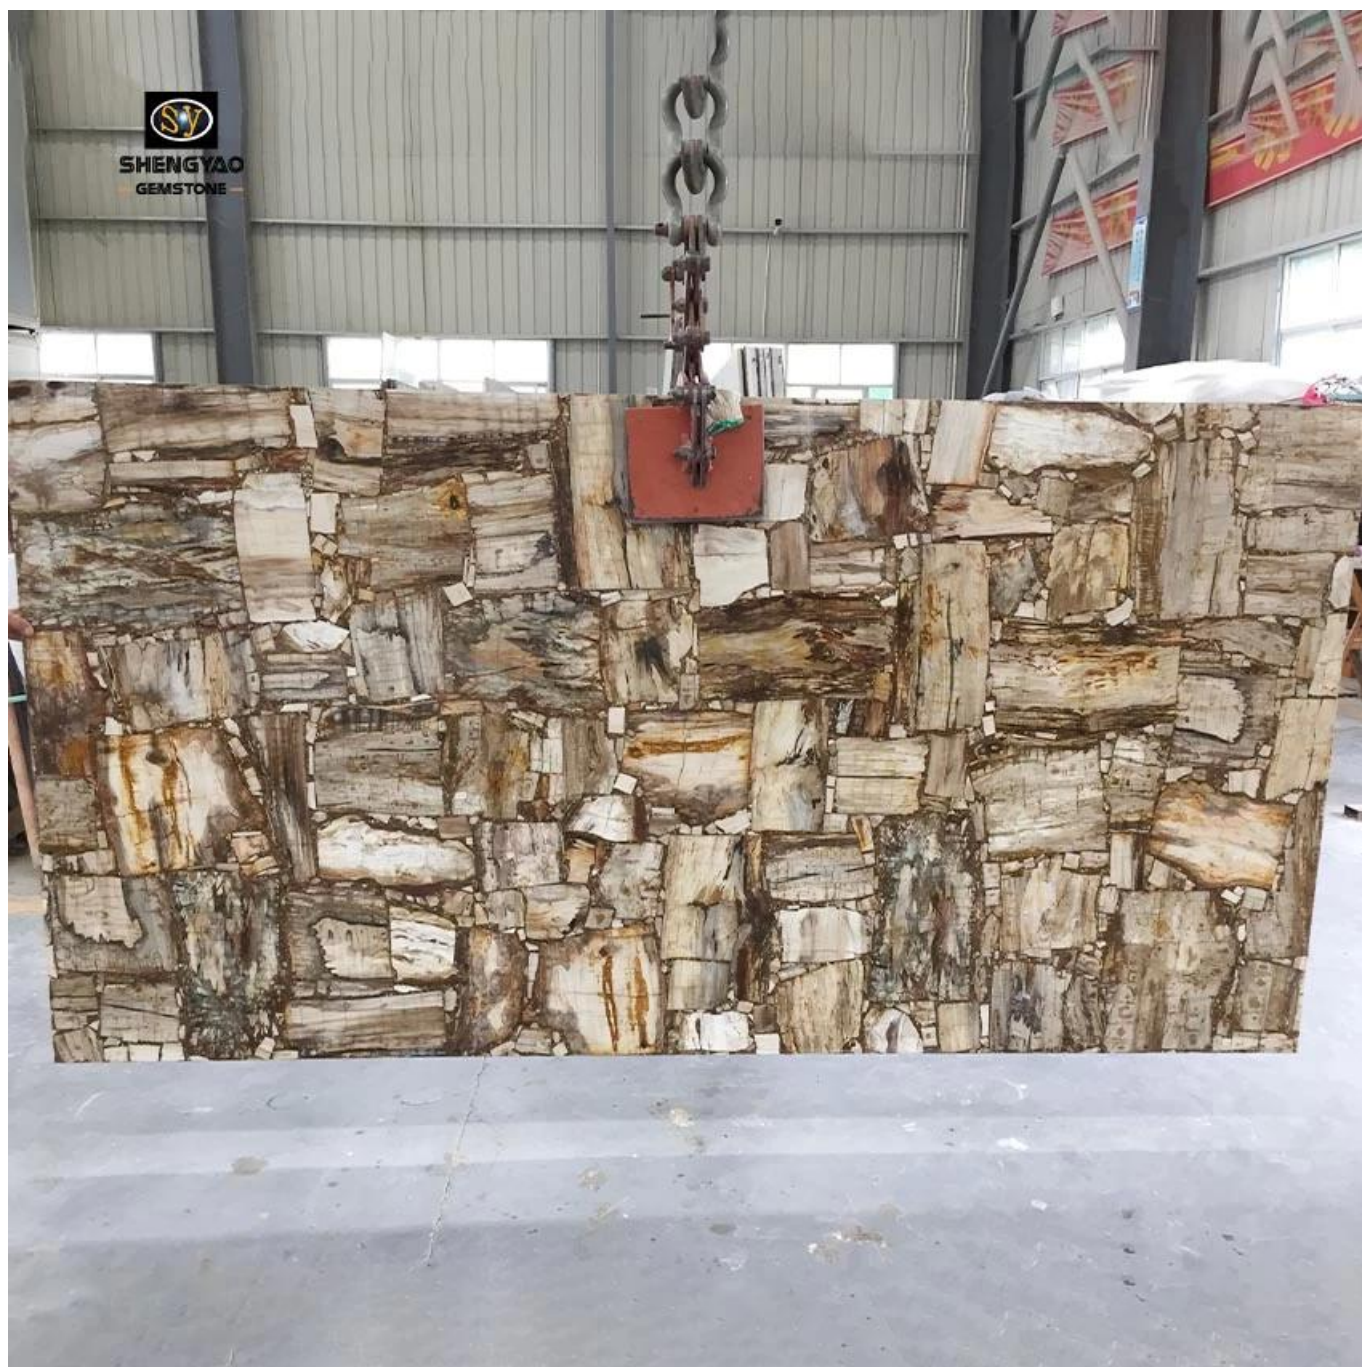

Текстура полосы окаменелый деревянный драгоценный камень плита

(Текстура полосы окаменелированный деревянный драгоценный камень плита)

Размер	1220 * 2440 мм / пользовательский размер и форма
Материал	Полоса текстуры окаменевшей древесины
Толщина	20 мм / 25 мм / обычай
Масса	50-60 кг / квадратный метр
Упаковка	Безопасный деревянный корпус

Окаменелая древесина или ископаемое дерево, несколько сотен миллионов лет или ранее после того, как деревья были быстро похоронены под землей, он сохраняет структуру и текстуру древесины деревьев. Цвет натурал, желтый, коричневый, красный - коричневый, серый, темно-серый и т. Д., С стеклянной поверхностью может быть полирован блестящий, непрозрачный или слегка прозрачный, некоторые окаменевшие деревянные текстуры рендеринга нефрита текстуры, также известные как дерево нефрита. (Происхождение: Мадагаскар) (непрозрачный)

(Текстура полосы окаменелированных деревянный драгоценный камень плита)

Текстура полосы [Окаменелый деревянный драгоценный камень плита](#) Изготовлен из натуральной окамененной древесины, а поверхность принимает высокопрочные