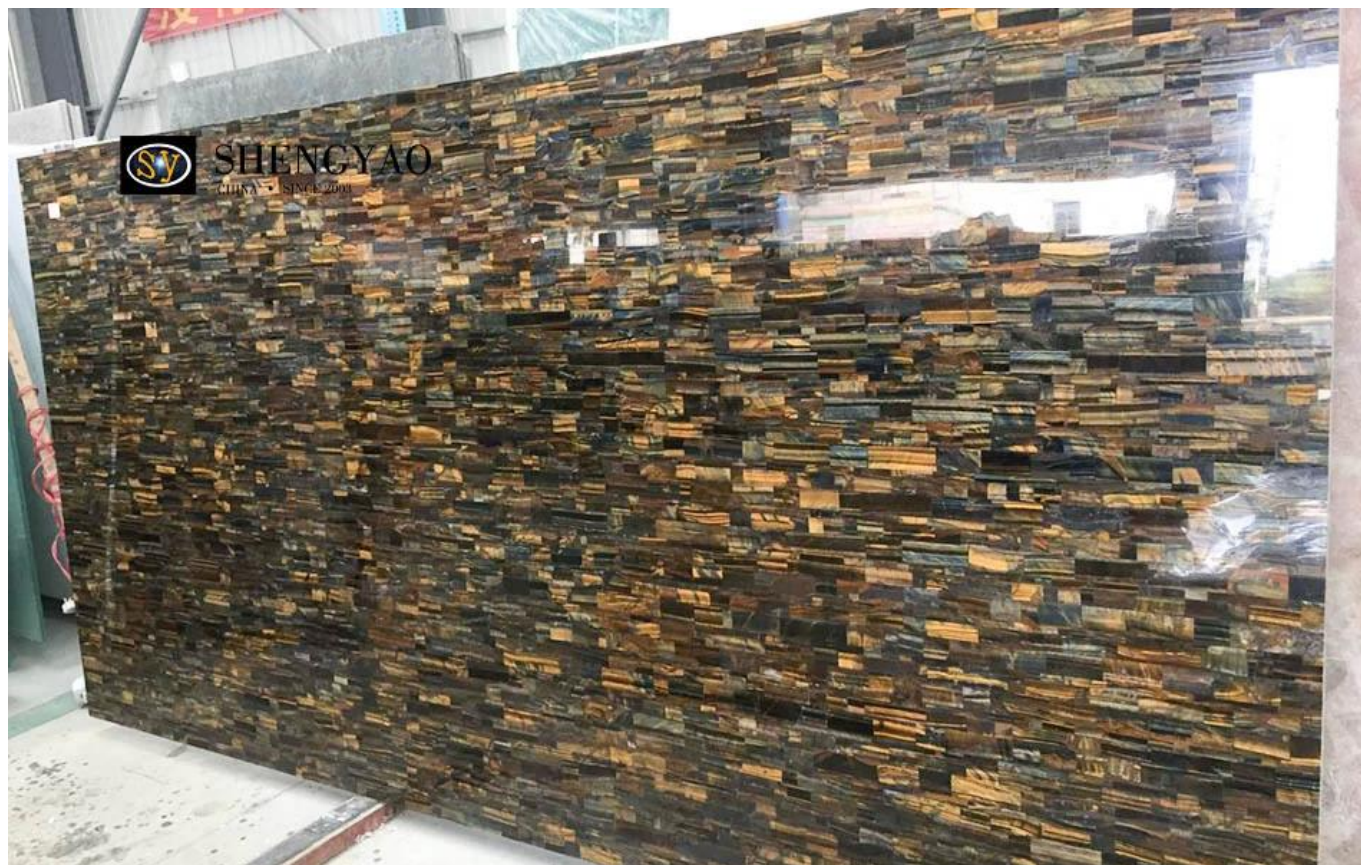

## Желтый и синий тигровый глаз каменная плита оптовик

Размер	3000*1500 мм, 1220*2440 мм, индивидуальный размер
Толщина	натуральный камень: 18/20 мм, ламинированный: 5 мм натуральный камень 15 мм стекло
Чистота поверхности	Чистота поверхности
Упаковка	Экспортный стандартный деревянный ящик и деревянный поддон
Применение	Внутренняя стена, пол, спальня, гостиная, гостиница и так далее

□ [тигровый глаз каменная плита поставщик Китай](#) □

Каменная плита желто-синего тигрового глаза изготовлена из желтых и синих камней тигрового глаза, с небольшим количеством желтого в синем и небольшим количеством синего в желтом. Общий эффект уникален, и это также выбор большинства людей. Большая часть основания плиты желтого и синего тигрового глаза изготовлена из гранита и алюминиевых сот. Это относительно популярная плита из полудрагоценного камня.