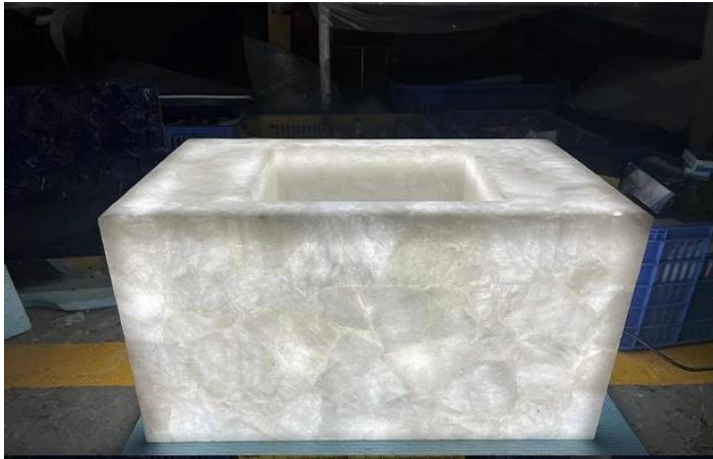

SHENGYAO
CHINA • SINCE 2003