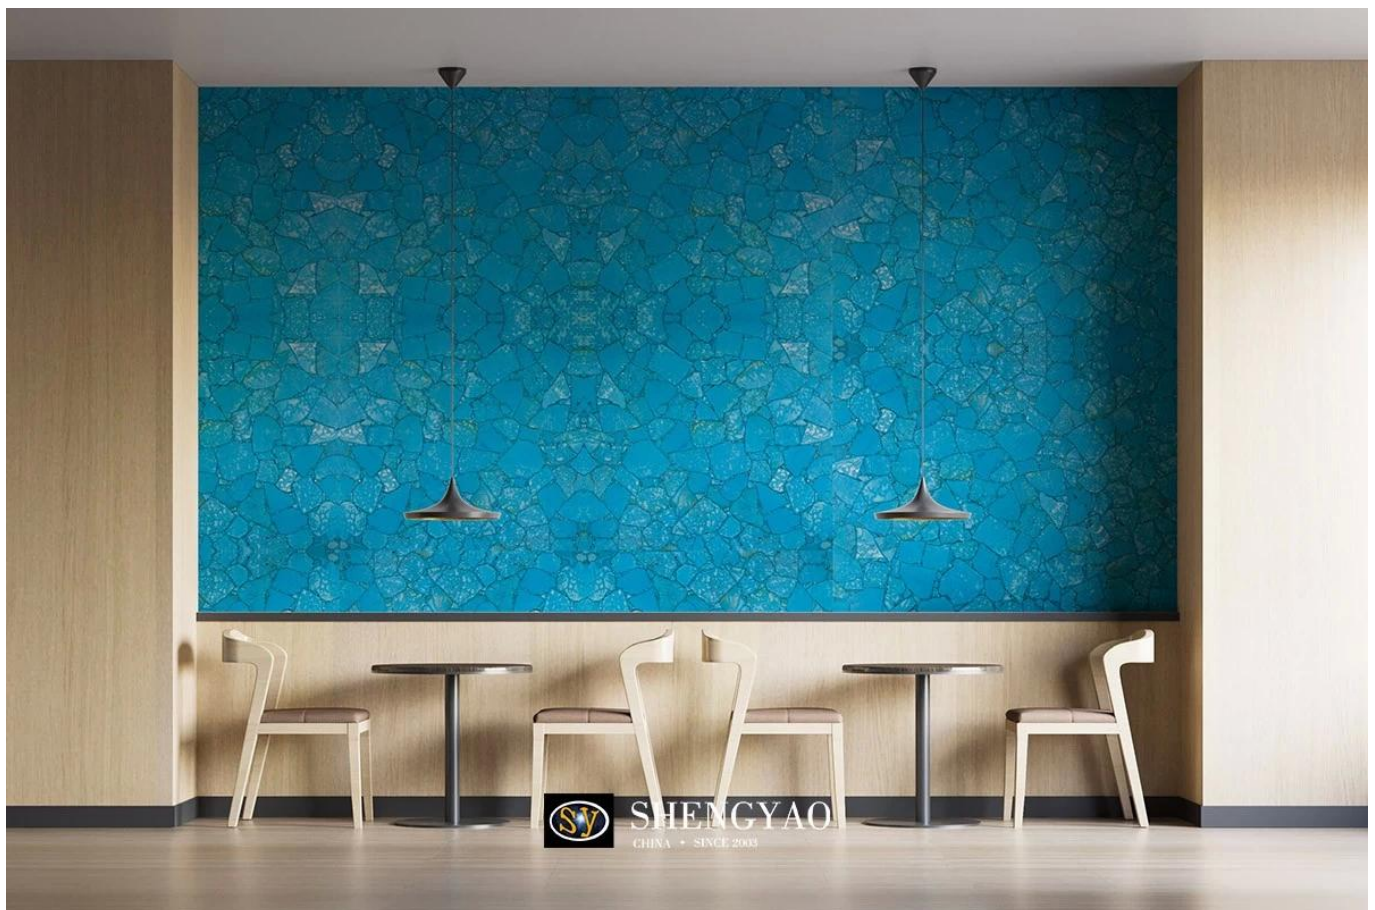

Phiến ngọc lam bằng đá bán quý lớn Đá quý phiến Rao bán

Turquoise Slab là một tấm trang trí bằng đá quý tương đối hiếm, tấm màu xanh ngọc có màu sắc đặc biệt, vì vậy nó khác biệt. Tấm màu ngọc lam có thể được áp dụng cho tường nền, sàn nhà, đồ nội thất, mặt bàn.

Lợi thế Shengyao

Chúng tôi có thể linh hoạt trong việc xử lý phiến đá bán quý. tấm thành huy chương tia nước, tường nghệ thuật, đồ nội thất, mặt bàn, bồn rửa và các sản phẩm khác.

Vật chất	Ngọc lam tự nhiên
Kích thước	Gạch có sẵn □ 300X300mm, 600x600mm, 800x800mm, tùy chỉnh
	Tấm có sẵn □ 3000 * 1500mm, 1220 * 2440mm, kích thước tùy chỉnh
Kết thúc bề mặt	đánh bóng
Cách sử dụng	sàn, trang trí nội thất, quầy