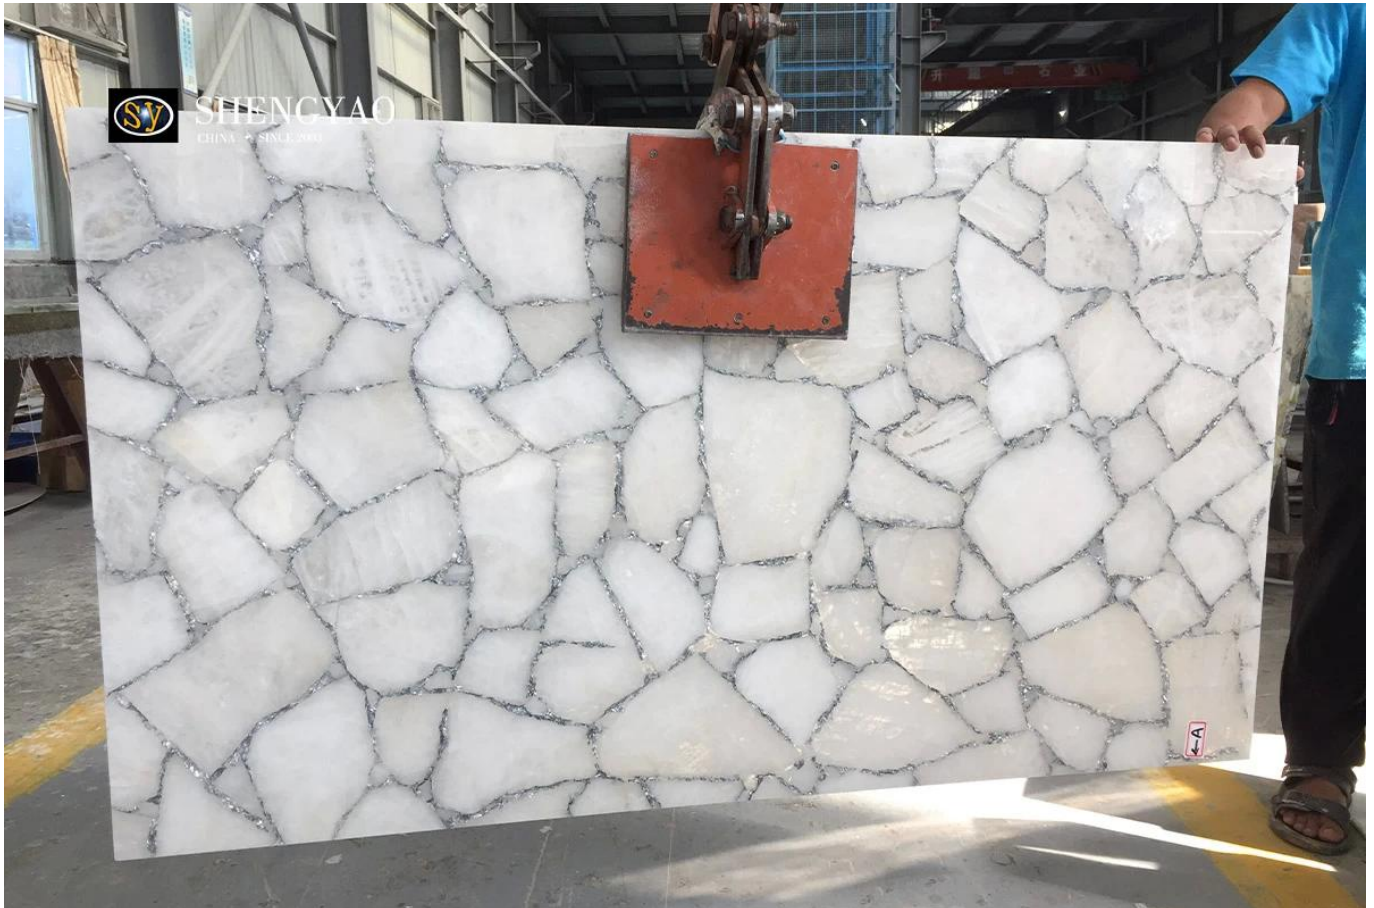

Tấm pha lê trắng với lá mỏng, bán buôn tấm đá bán quý

tên sản phẩm	Tấm pha lê trắng với lá mỏng
Vật chất	Tinh thể tự nhiên
Kích thước	Gạch có sẵn □ 300X300mm, 600x600mm, 800x800mm, tùy chỉnh tấm có sẵn □ 3000 * 1500mm, 1220 * 2440mm, kích thước tùy chỉnh
Bề mặt hoàn thiện	đánh bóng
Cách sử dụng	sàn, trang trí nội thất, quầy

□[Bán buôn đá phiến bán quý](#)□

Pha lê trong suốt được gọi là "Master Healer", bởi vì nó là người chữa bệnh mạnh mẽ nhất với độ rung rất cao và là loại đá chữa bệnh linh hoạt nhất trong số tất cả các loại tinh thể. Pha lê trong suốt còn được gọi là "Đá Sức mạnh" và khuếch đại bất kỳ năng lượng hoặc ý định nào. Pha lê trong suốt được cho là có tác dụng bảo vệ chống lại sự tiêu cực, giúp bạn thăng hoa hơn. tinh thể rất dễ lập trình và có xu hướng giữ chương trình lâu hơn nhiều so với các khoáng chất khác.

pha lê trắng và phiến lá cúi, là vật liệu trang trí nội thất cao cấp.

Chúng tôi có thể linh hoạt trong việc xử lý phiến đá bán quý. Tăng cường sử dụng đá bán quý bằng cách dát mỏng các vật liệu khác, ví dụ như thủy tinh, nhôm tổ ong, đá granit, đá nhân tạo, gạch men và các vật liệu khác.