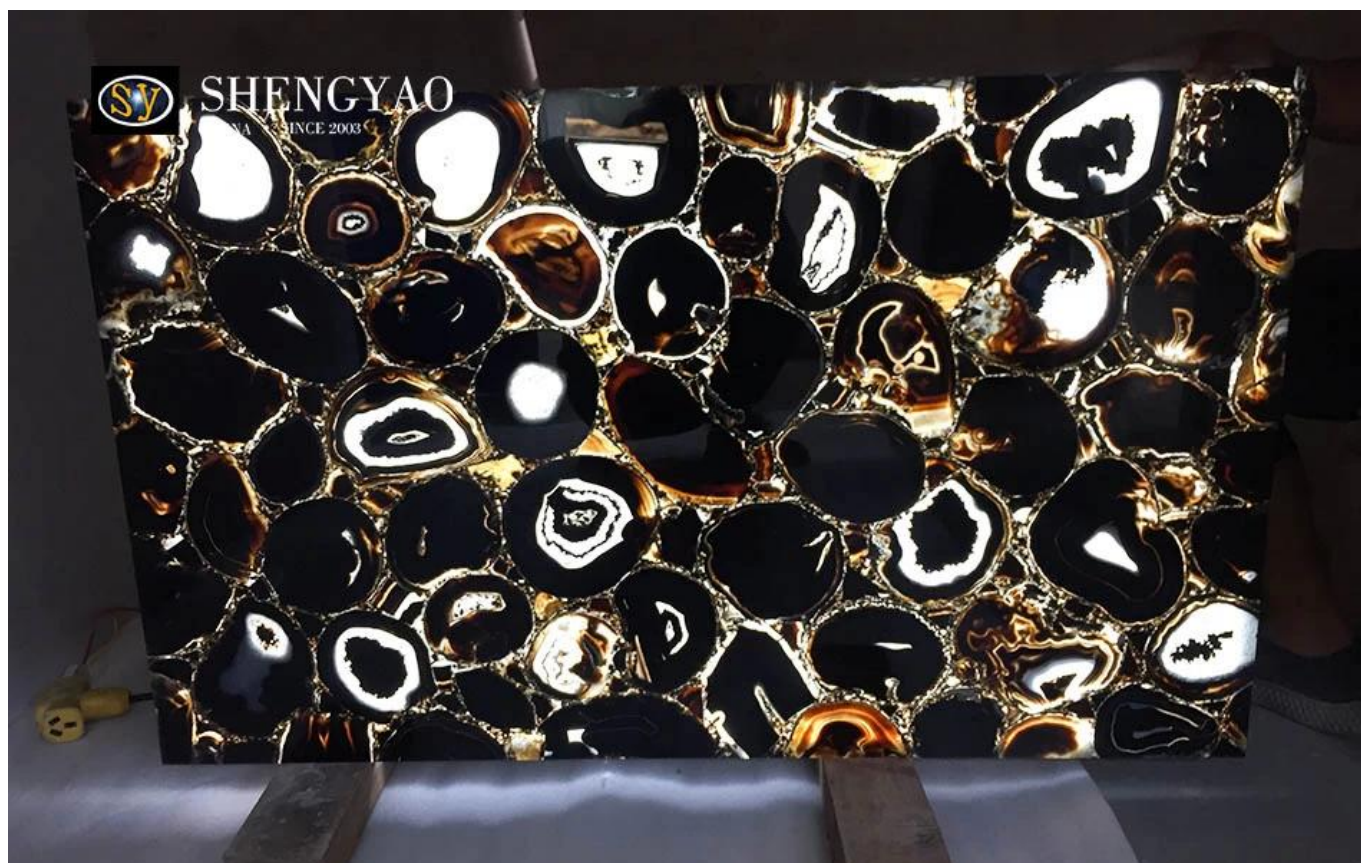

## Tấm đá bán quý mã não đen có đèn nền

□ Nhà cung cấp phiến đá quý Agate Trung Quốc □

Kích cỡ	3000 * 1500mm, 1220 * 2440mm
	kích thước và hình dạng tùy chỉnh
Độ dày	đá tự nhiên: 18 / 20mm,
	nhiều lớp: đá tự nhiên 5mm kính 15mm
Bề mặt hoàn thiện	đánh bóng
Bru kiện	Hộp gỗ tiêu chuẩn xuất khẩu và pallet gỗ

Tấm đá bán quý mã não đen có đèn nền được làm bằng mã não tự nhiên, bề mặt được đánh bóng, và tấm để có thể được làm bằng thủy tinh, có thể tăng cường độ truyền sáng của tấm đá mã não, và được sử dụng rộng rãi.

Chúng tôi có thể linh hoạt trong việc xử lý phiến đá bán quý. Tăng cường sử dụng đá bán quý bằng cách dát mỏng các vật liệu khác, ví dụ như thủy tinh, nhôm tổ ong, đá granit, đá nhân tạo, gạch men và các vật liệu khác.