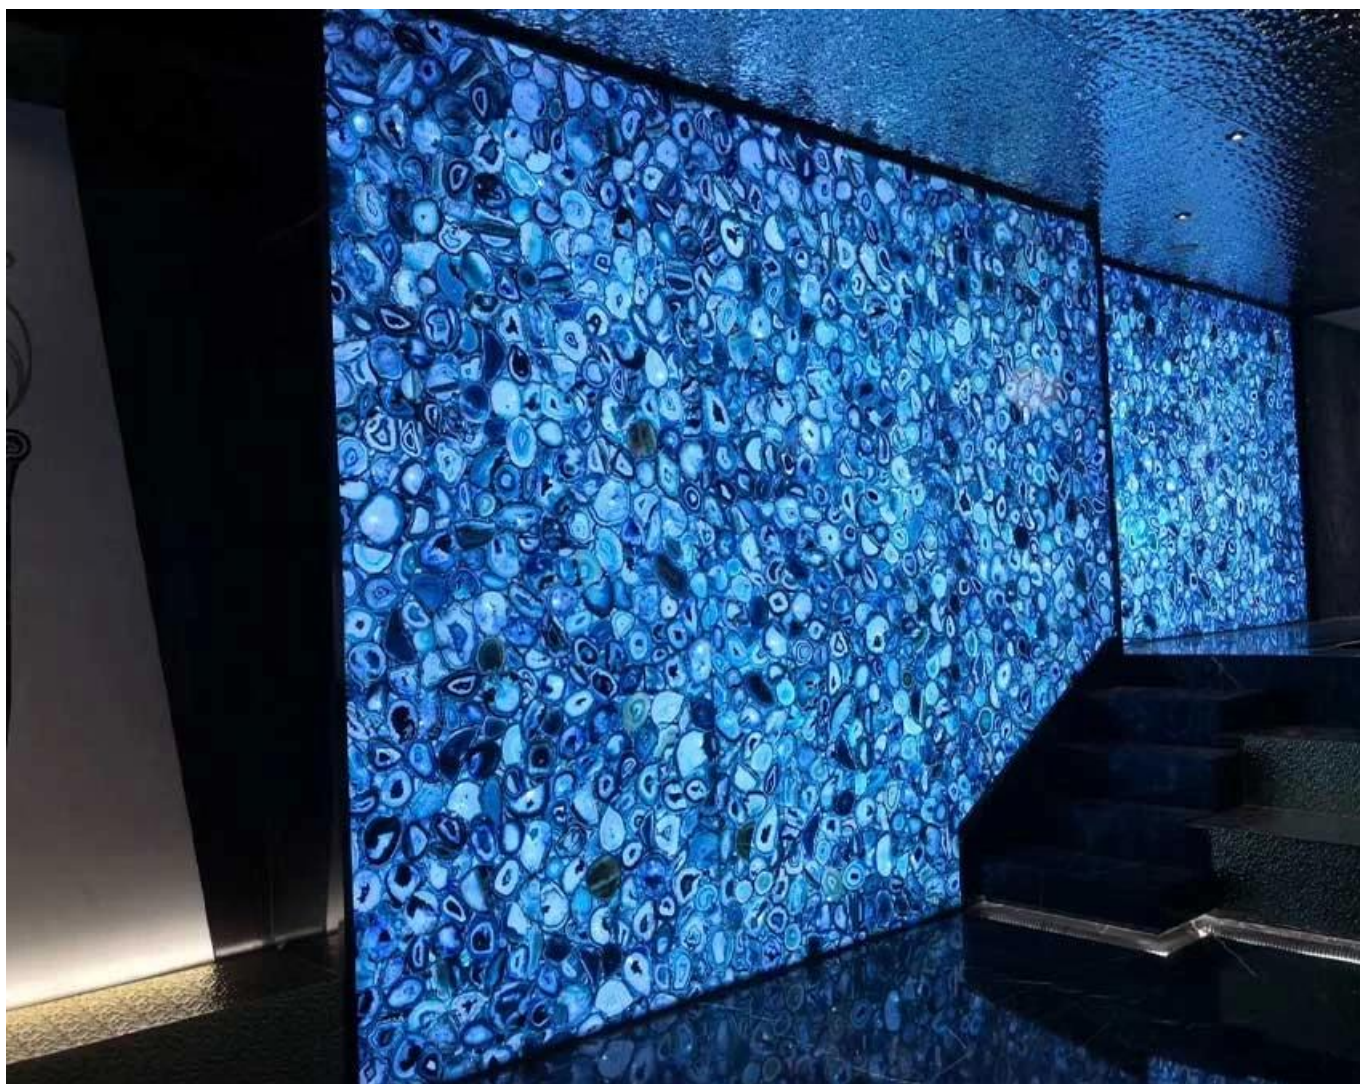

Tấm đá quý mã não màu xanh nhạt

(Tấm đá quý mã não màu xanh)

Kích thước	1220 * 2440mm / Kích thước và hình dạng tùy chỉnh
Vật liệu	Lát mã não màu xanh
Độ dày	20 mm / 25 mm / Tùy chỉnh
Cân nặng	50-60kg / mét vuông
Đóng gói.	Vỏ gỗ an toàn

Agate là bề mặt đa tinh thể, với bề mặt sáng bóng bằng thủy tinh, kết cấu tự nhiên và màu sắc mịn, gradient mang đến mức cảm giác mạnh mẽ, các dải khác biệt, trong khi mã não là một trong bảy kho báu của Phật giáo, vì thời xa xưa coi là một bùa hộ mệnh, bùa hộ mệnh, biểu tượng của Tình yêu thân thiện và hy vọng, giúp loại bỏ căng thẳng, mệt mỏi, nước thải và năng lượng tiêu cực khác, sự linh hoạt sẽ giúp tăng trưởng kinh doanh, nguồn tài chính mạnh mẽ. (Xuất xứ: Brazil, Uruguay, Ấn Độ, Argentina) (Backlit)

(Tấm đá quý mã não màu xanh nhạt)

Backlit. [Tấm mã não màu xanh](#) Được làm bằng các lát mã não tự nhiên, và bề mặt sử dụng công nghệ đánh bóng cường độ cao, mịn màng và tinh tế. Vì mỗi phần nguyên liệu là tự nhiên, toàn bộ tấm đá quý là duy nhất. Kết cấu độc đáo đã được nhiều nhà thiết kế ưa chuộng, và đó là một tác phẩm nghệ thuật độc đáo.