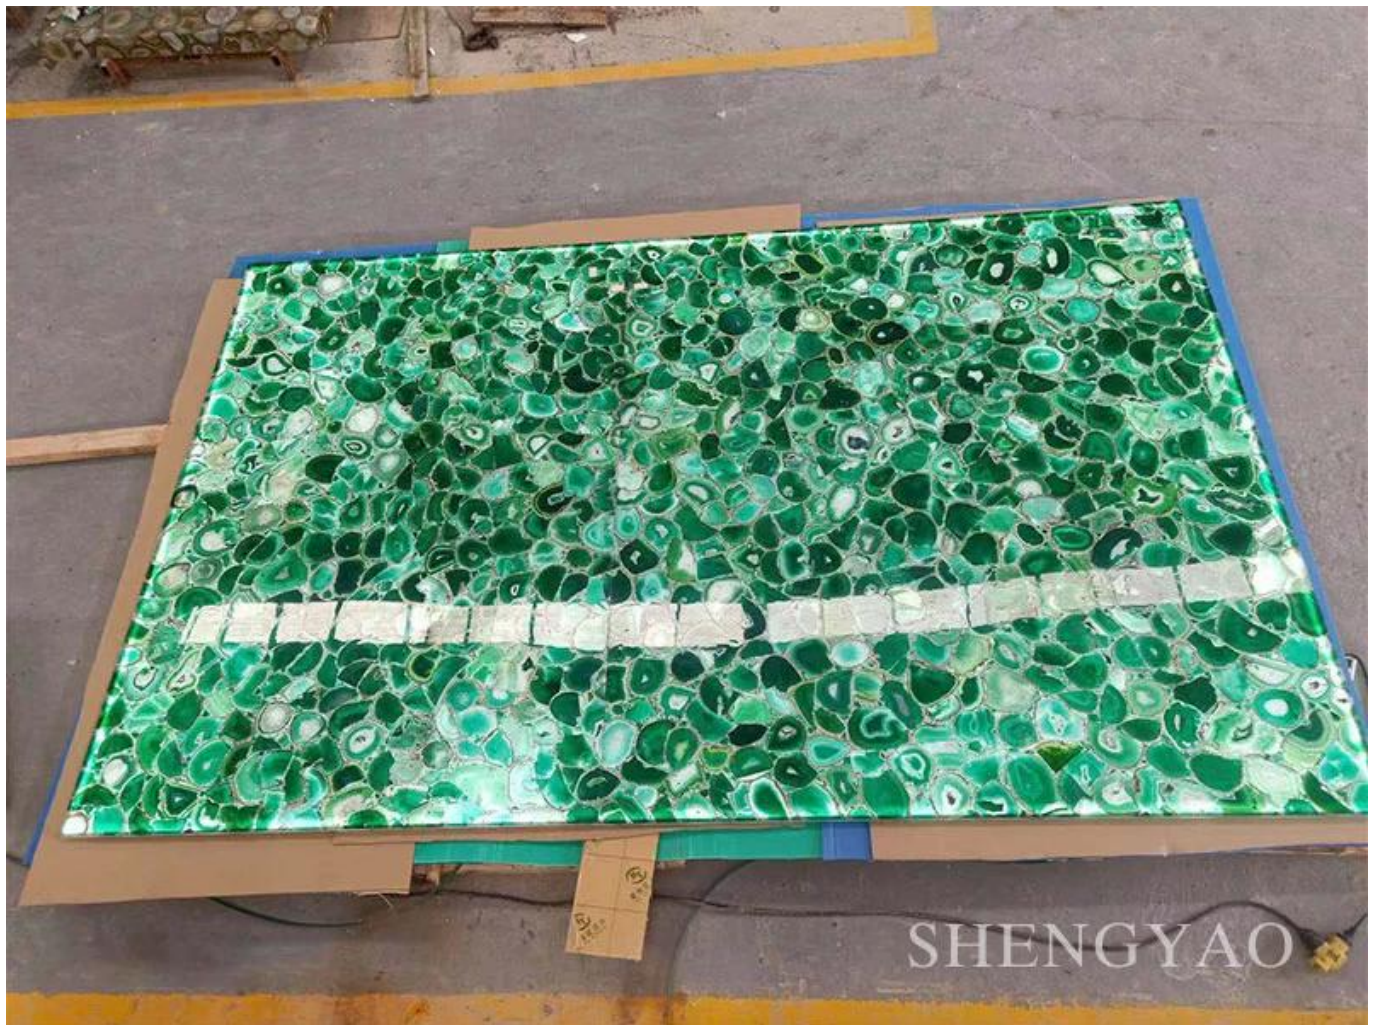

Tấm đá quý mã não xanh có đèn nền

Kích thước	1220 * 2440mm / kích thước và hình dạng tùy chỉnh
Vật liệu	lát đá mã não xanh tự nhiên
Độ dày	20mm / 25mm / tùy chỉnh
Cân nặng	50-60KG / mét vuông
Đóng gói	Hộp gỗ an toàn

Mã não là loại đa tinh thể, có bề mặt bóng như thủy tinh và dầu, kết cấu tự nhiên và mịn, màu chuyển sắc mang lại mức độ cảm nhận mạnh mẽ, các dải khác biệt, trong khi mã não là một trong bảy báu vật của Phật giáo, từ thời cổ đại được coi như một lá bùa hộ mệnh, bùa hộ mệnh, biểu tượng của thân thiện và hy vọng, giúp loại bỏ căng thẳng, mệt mỏi, cố gắng rãnh và năng lượng tiêu cực khác, sự linh hoạt sẽ giúp tăng trưởng kinh doanh, nguồn tài chính mạnh mẽ. (Xuất xứ: Brazil, Uruguay, Ấn Độ, Argentina) □Có đèn nền□

Đèn nền [phiến đá mã não xanh](#) được làm từ những lát mã não tự nhiên, bề mặt sử dụng công nghệ đánh bóng độ bền cao, mịn và tinh tế. Vì mỗi phần nguyên liệu thô đều là tự nhiên nên toàn bộ phiến đá quý là duy nhất. Các kết cấu độc đáo đã được nhiều nhà thiết kế ưa chuộng, và nó là một tác phẩm nghệ thuật độc đáo.