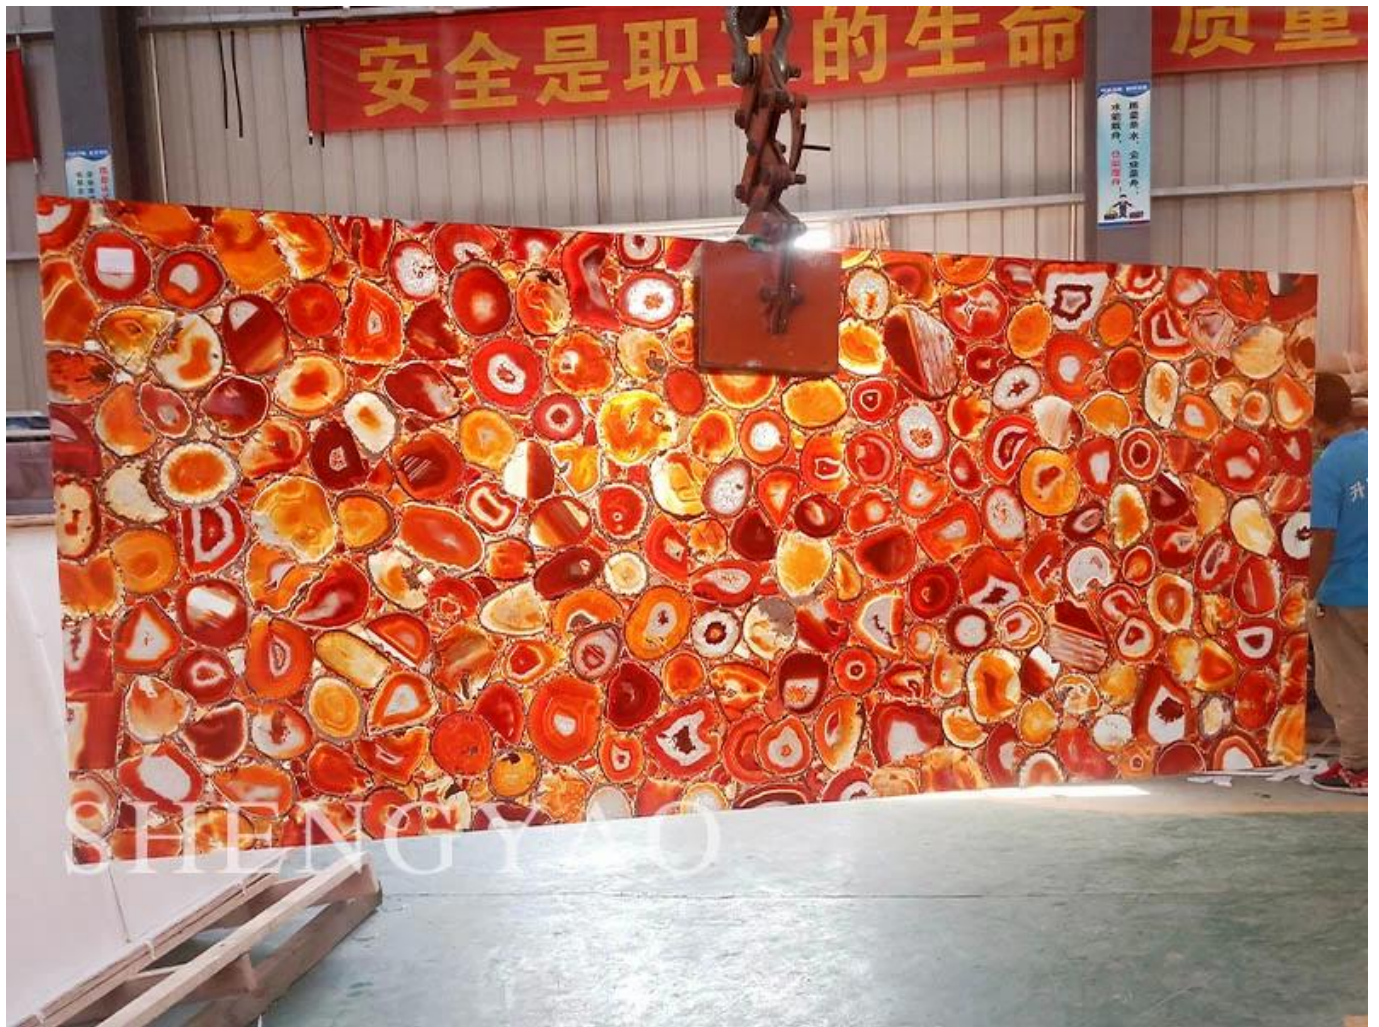

Tấm đá bán quý mã não đỏ có đèn nền

Kích thước phiến đá mã não đỏ	3000 * 1500mm, 1220 * 2440mm, kích thước tùy chỉnh
Độ dày	đá mã não tự nhiên: 18 / 20mm
	nhiều lớp: đá tự nhiên 5mm kính 15mm
Hoàn thiện bề mặt tấm đá mã não	đánh bóng
Gói phiến đá bán quý	Hộp gỗ tiêu chuẩn xuất khẩu và pallet gỗ
Ứng dụng	Nội thất tường, sàn, phòng ngủ, phòng khách, khách sạn, v.v.

Mã Não Đỏ là dạng đa tinh thể, với bề mặt bóng như thủy tinh và dầu, kết cấu tự nhiên và mịn, màu chuyển sắc mang lại mức độ cảm nhận mạnh mẽ, các dải khác biệt, trong khi mã não là một trong bảy báu vật của Phật giáo, từ thời cổ đại được coi như một lá bùa hộ mệnh, bùa hộ mệnh, một biểu tượng. của tình yêu thân thiện và hy vọng, giúp loại bỏ căng thẳng, mệt mỏi, cố gắng rãnh và năng lượng tiêu cực khác, sự linh hoạt sẽ giúp tăng trưởng kinh doanh, nguồn tài chính mạnh mẽ. (Xuất xứ: Brazil, Uruguay, Ấn Độ, Argentina) □Có đèn nền□

Các tấm mã não đỏ có đèn nền có kết cấu rõ ràng và ăn sâu vào thời trang. Nó sử dụng các đường gấp ngắn gọn để tạo ra một tầm nhìn súc tích và mạnh mẽ, mang lại cho chúng ta năng lượng tích cực và sự tôn trọng lòng lầy. Các đường nét đơn giản, sự phối hợp khí quyển, tinh tế và kết cấu, các đường nét hình học tạo nên một đường viền vuông vắn, không có công nghệ ghép nối phức tạp, thể hiện vẻ đẹp của sự đơn giản một cách sống động, và mang đến cho mọi người một phong cách khí quyển, đơn giản nhưng không đơn điệu, thuần khiết nhưng không đơn giản.

Chúng tôi có thể linh hoạt trong việc xử lý phiến đá bán quý. tấm thành các bức tường nghệ thuật, đồ nội thất, mặt bàn, bồn rửa và các sản phẩm khác.