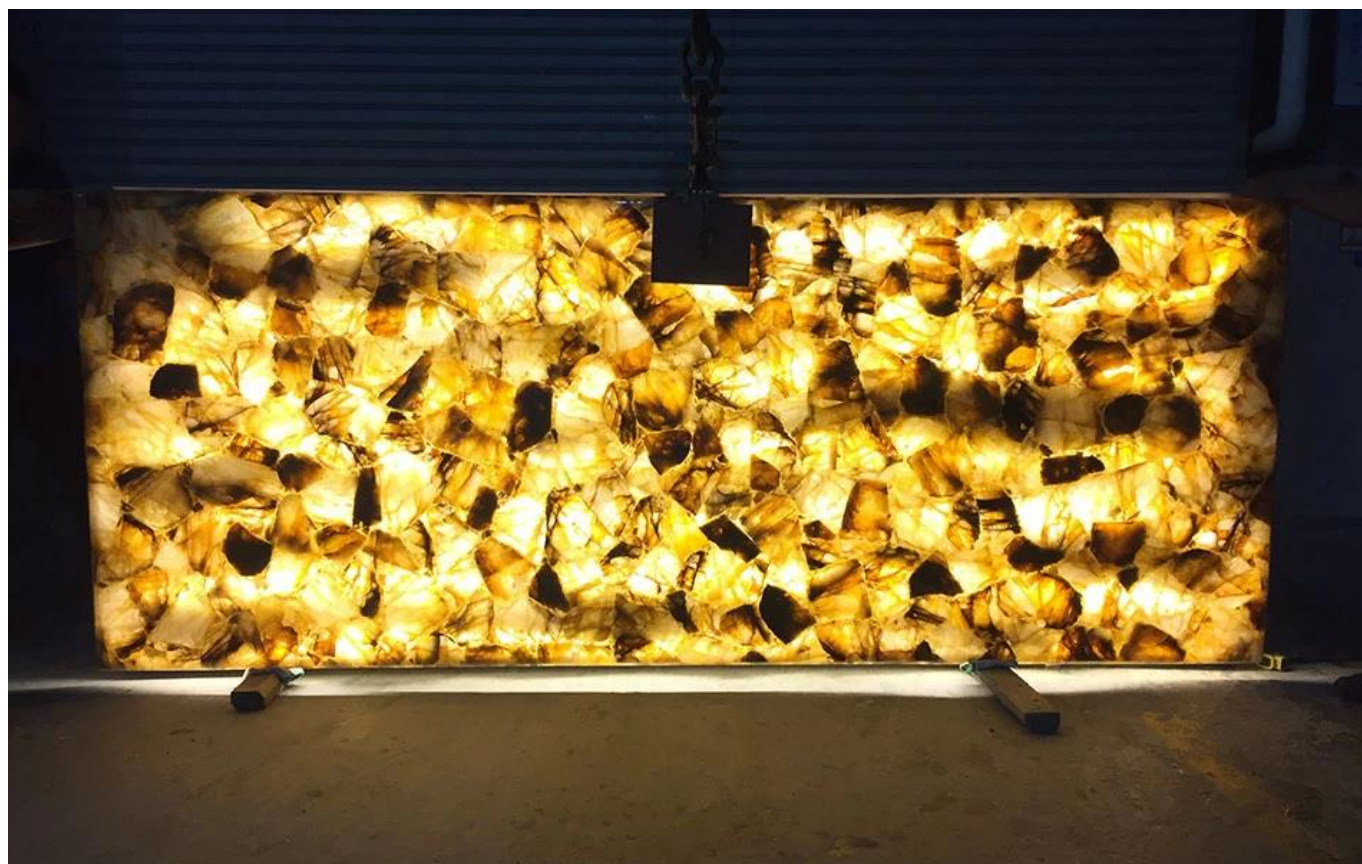

Tấm đá quý pha lê có đèn nền

Kích cỡ	3000 * 1500mm, 1220 * 2440mm, kích thước tùy chỉnh
Độ dày	đá tự nhiên: 18 / 20mm, nhiều lớp: đá tự nhiên 5mm kính 15mm
Bề mặt hoàn thiện	đánh bóng
Bưu kiện	Hộp gỗ tiêu chuẩn xuất khẩu và pallet gỗ
Đơn xin	Nội thất tường, sàn, phòng ngủ, phòng khách, khách sạn, v.v.

Pha lê khói (hay còn gọi là thạch anh ám khói, pha lê citrine hay pha lê trà) là một loại tinh thể có màu xám khói, vàng, nâu, nâu, giống pha lê, có màu sắc mờ ảo, đẹp mắt, nó là một trong những thành viên hấp dẫn nhất của họ pha lê. dãy núi Alps phủ đầy tuyết, mang những kho báu nguyên sơ nhất thế giới, ở độ cao 2178 mét trong lớp đá xung quanh, và chôn giấu một loại đá quý có màu sắc hấp dẫn - thạch anh khói (xuất xứ: Nam Phi, Brazil) (Đèn nền)

[\[tấm pha lê khói có đèn nền giảm giá\]](#)

Tấm pha lê Khói có đèn nền được làm từ các lát Pha lê Khói tự nhiên, bề mặt sử

dụng công nghệ đánh bóng cường độ cao, mịn và tinh tế. Vì mỗi phân nguyên liệu thô đều là tự nhiên nên toàn bộ phiến đá quý là duy nhất. Các kết cấu độc đáo đã được nhiều nhà thiết kế ưa chuộng, và nó là một tác phẩm nghệ thuật độc đáo.

[\[nhà bán buôn tấm đá bán quý backlit Trung Quốc\]](#)

Shengyao gemstone là một nhà máy tích hợp phát triển sản phẩm, sản xuất, kinh doanh và dịch vụ, cung cấp phiến đá quý chuyên nghiệp, phiến đá bán quý, đồ nội thất bằng đá quý, một nhà cung cấp hàng đầu Trung Quốc về các sản phẩm đá quý ở Trung Quốc. Phiến pha lê khói là một tấm trang trí đá quý phổ biến, chủ yếu được sử dụng trong các bức tường nền, đồ nội thất, mặt bàn và những nơi khác.