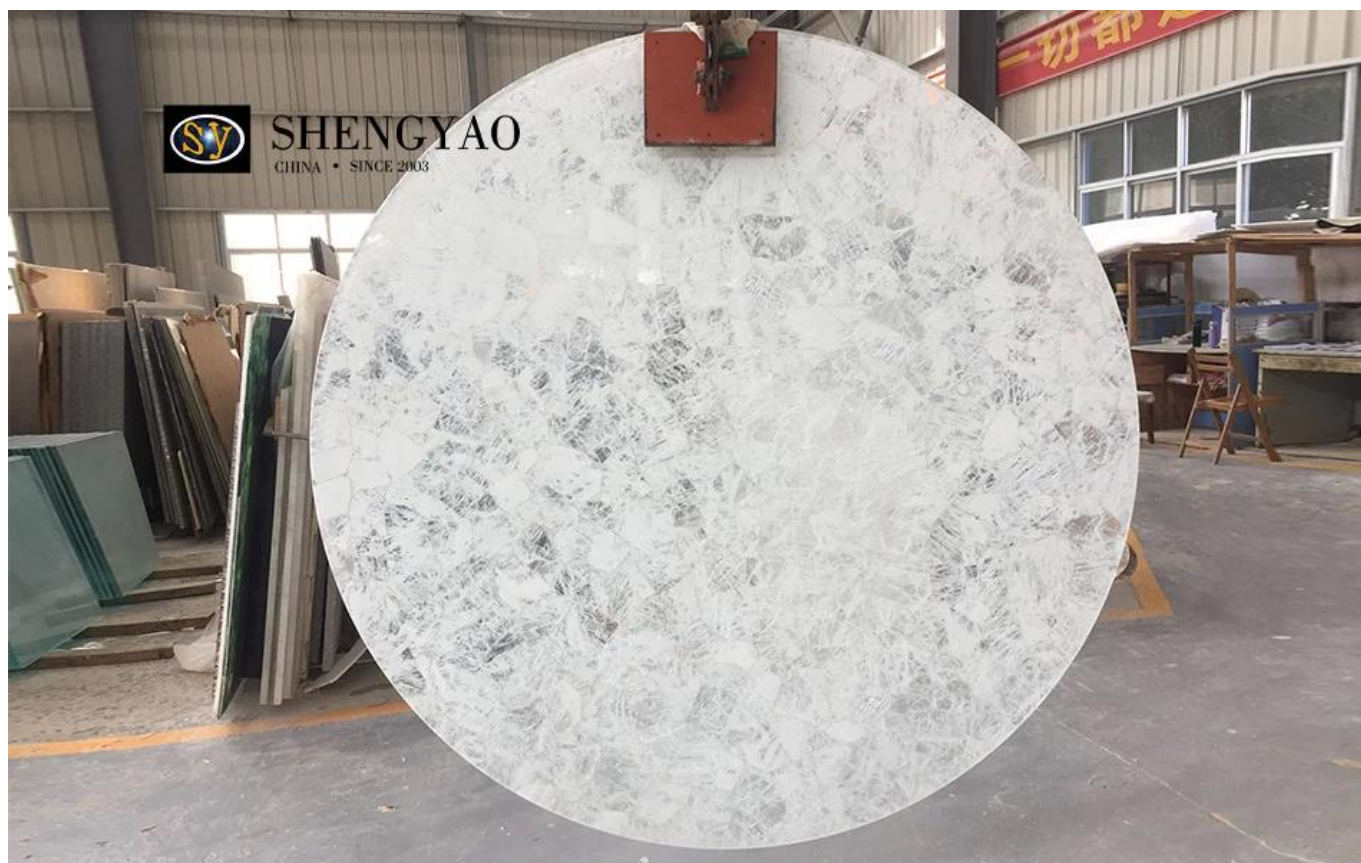

Mặt bàn tròn pha lê trắng tùy chỉnh

□Mặt bàn pha lê trắng tùy chỉnh□

mục chi tiết	Mặt bàn pha lê trắng
Vật tư	pha lê trắng tự nhiên
Kích cỡ	500 / 600mm, tùy chỉnh
Cách sử dụng	Có thể được sử dụng cho mục đích trong nhà và ngoài trời, nó có thể được sử dụng cho bàn uống nước và bàn ăn, nó có thể được sử dụng làm bàn cà phê, bàn cạnh giường, bàn góc, bàn điều khiển, bàn sân vườn, bàn ăn và bàn văn phòng.

Chúng tôi sản xuất mặt bàn bằng pha lê trắng được lựa chọn nguyên liệu chất lượng cao, sau đó được những người thợ lành nghề ghép nối, bề mặt sử dụng công nghệ đánh bóng có độ bền cao, chạm vào tinh tế và mịn màng.

□[Nhà cung cấp hàng đầu bảng thạch anh rõ ràng Trung Quốc](#)□

Đá quý Shengyao sản xuất bởi mặt bàn pha lê trắng có thể được sử dụng ở nhiều nơi, chẳng hạn như nhà, khách sạn, câu lạc bộ, biệt thự, khách sạn và những nơi khác, ứng dụng của nơi này cũng rất nhiều, Bàn cà phê, Bàn đầu giường, Góc Bàn, Bàn điều khiển, Bàn sân vườn, Bàn ăn và Bàn văn phòng. nơi khác.