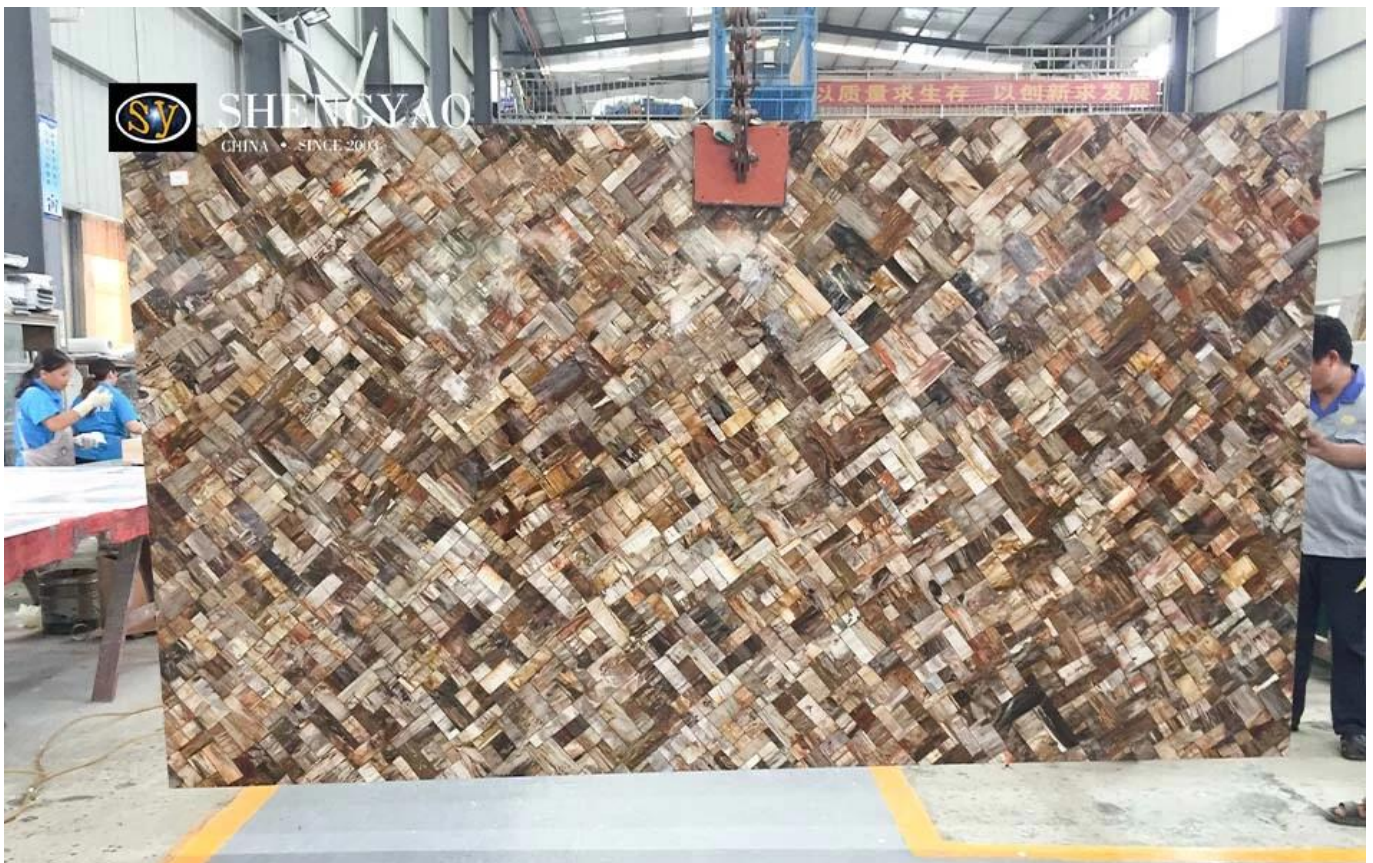

Giá xuất xưởng | Phiến gỗ hóa đá | Phiến đá quý

Gỗ hóa đá, hay cây hóa thạch, Vài trăm triệu năm hoặc sớm hơn sau khi cây cối nhanh chóng bị chôn vùi dưới lòng đất, nó vẫn giữ nguyên cấu trúc và kết cấu của gỗ. Màu sắc là tự nhiên, vàng, nâu, đỏ - nâu, xám, xám đen,... với mặt kính có thể đánh bóng sáng bóng, mờ đục hoặc hơi trong suốt, một số vân gỗ hóa đá tạo nên vân ngọc hay còn gọi là cây ngọc ngân. (Xuất xứ: Madagascar) □Màu trắng đục□

□ Giá xuất xưởng của Petrified Wood Slab □

| | |
|-------------------|--|
| Kích cỡ | 3000 * 1500mm, 1220 * 2440mm, kích thước tùy chỉnh |
| Độ dày | đá tự nhiên: 18 / 20mm |
| | nhiều lớp: đá tự nhiên 5mm kính 15mm / nhôm tổ ong / đá granit |
| Bề mặt hoàn thiện | đánh bóng |
| Bưu kiện | Hộp gỗ tiêu chuẩn xuất khẩu và pallet gỗ |
| Đơn xin | Nội thất tường, sàn, phòng ngủ, phòng khách, khách sạn, v.v. |

Kết cấu của tấm gỗ Petrified này được tùy chỉnh đặc biệt, khác với kết cấu thông thường và có thể tùy chỉnh kích thước lớn cho nhiều cảnh khác nhau. Khuôn mẫu

cũng có sẵn, tổ ong rắn / đá granit / nhôm, v.v.