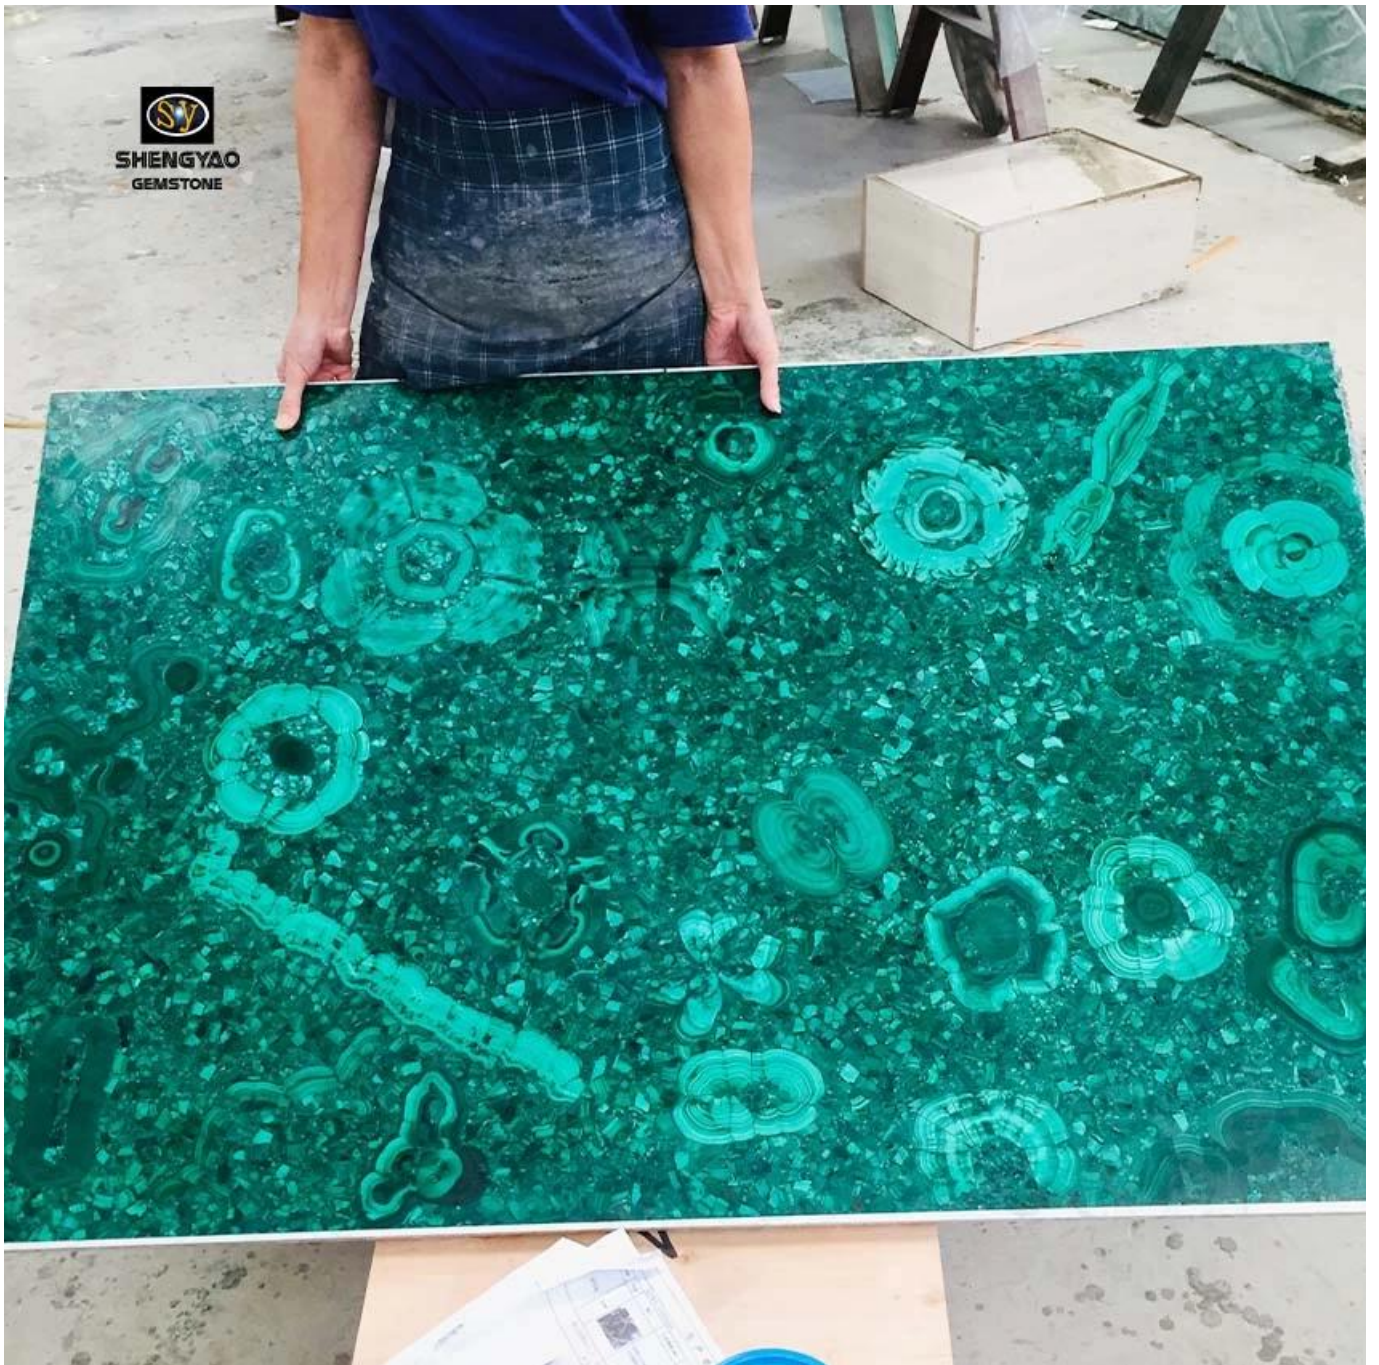

## Hoa văn hoa đá quý malachite

(Tấm đá quý Malachite xanh)

Kích thước	1220 * 2440mm / Kích thước và hình dạng tùy chỉnh
Vật liệu	Malachite tự nhiên
Độ dày	20 mm / 25 mm / Tùy chỉnh
Cân nặng	50-60kg / mét vuông
Đóng gói.	Vỏ gỗ an toàn

Thế hệ tiếp theo của tấm bán quý và gạch: Malachite có đá bán quý trong tông màu xanh lá cây mãnh liệt. Nó mang lại một sự tinh tế sôi động và kịch tính cho bất kỳ dự án nào. Có sẵn trong các tấm. Cũng có sẵn với các điểm nhấn vàng và bạc

[\(Tấm malachite xanh\)](#)

Tấm đá quý MALACHITE hoa malachite được làm bằng malachite tự nhiên, và bề mặt sử dụng công nghệ đánh bóng cường độ cao, mịn và tinh tế. Vì mỗi phần nguyên liệu là tự nhiên, toàn bộ [Đá quý Slab](#) là duy nhất. Kết cấu độc đáo đã được nhiều nhà thiết kế ưa chuộng, và đó là một tác phẩm nghệ thuật độc đáo.