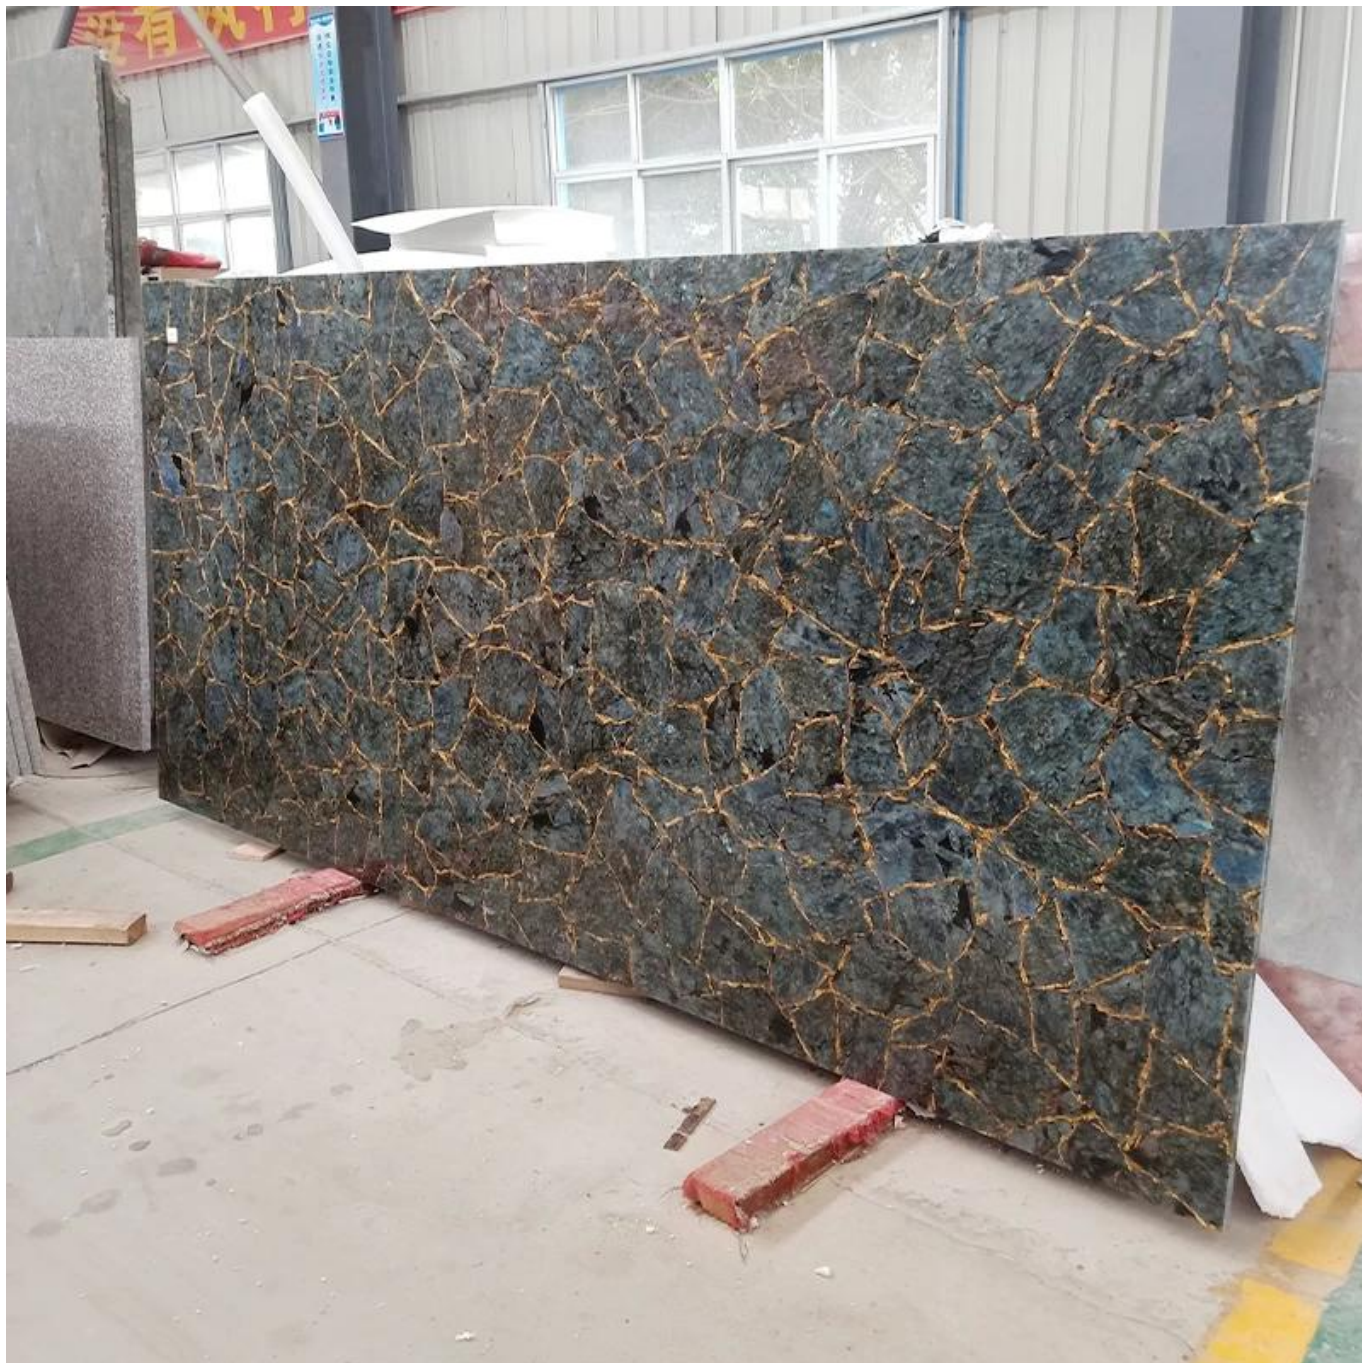

Labradorite sang trọng với tấm đá quý lá vàng

(Labradorite cao cấp với tấm đá quý lá vàng)

Kích thước	1220 * 2440mm / Kích thước và hình dạng tùy chỉnh
Vật liệu	Labradorite tự nhiên
Độ dày	20 mm / 25 mm / Tùy chỉnh
Cân nặng	50-60kg / mét vuông
Đóng gói.	Vỏ gỗ an toàn

Đá quý Shengyao là nhà sản xuất và cung cấp chất lượng tốt nhất [phiến đá bán quý](#) ở Trung Quốc. Chúng tôi có sự linh hoạt để xử lý tấm đá bán quý. Lấy việc sử dụng đá bán quý bằng nhiều lớp vật liệu khác, ví dụ, thủy tinh, nhôm tổ ong, đá granit, đá nhân tạo, gạch gốm và các vật liệu khác. Chúng tôi cũng có thể xử lý Semi Precious Stones Slab vào huy chương nước phản lực, tường nghệ thuật, đồ nội thất, mặt bàn, bồn rửa và các sản phẩm khác.