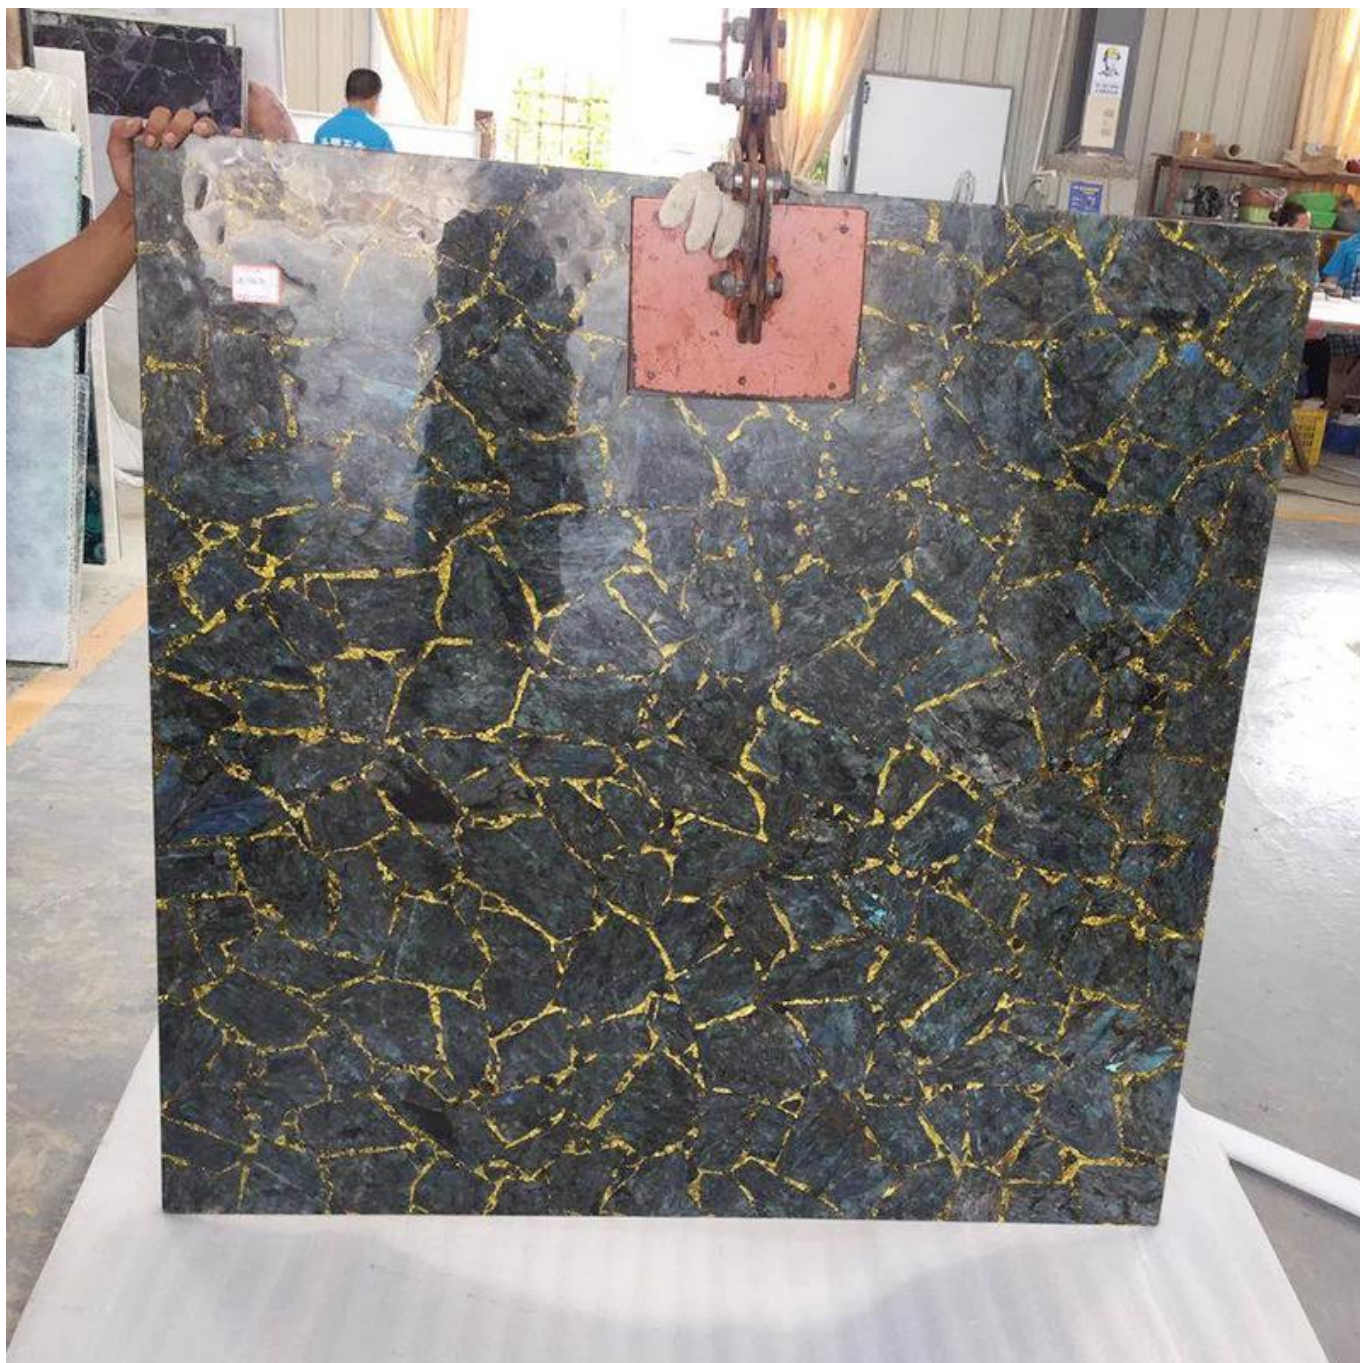

Labradorite sang trọng với tấm đá quý lá vàng

(Labradorite cao cấp với tấm đá quý lá vàng)

Kích thước	1220 * 2440mm / Kích thước và hình dạng tùy chỉnh
Vật liệu	Labradorite tự nhiên
Độ dày	20 mm / 25 mm / Tùy chỉnh
Cân nặng	50-60kg / mét vuông
Đóng gói.	Vỏ gỗ an toàn

Đá quý Shengyao là nhà sản xuất và cung cấp chất lượng tốt nhất [phiến đá bán quý](#) ở Trung Quốc. Chúng tôi có sự linh hoạt để xử lý tấm đá bán quý. Lấy việc sử dụng đá bán quý bằng nhiều lớp vật liệu khác, ví dụ, thủy tinh, nhôm tổ ong, đá granit, đá nhân tạo, gạch gốm và các vật liệu khác. Chúng tôi cũng có thể xử lý Semi Precious Stones Slab vào huy chương nước phản lực, tường nghệ thuật, đồ nội thất, mặt bàn, bồn rửa và các sản phẩm khác.