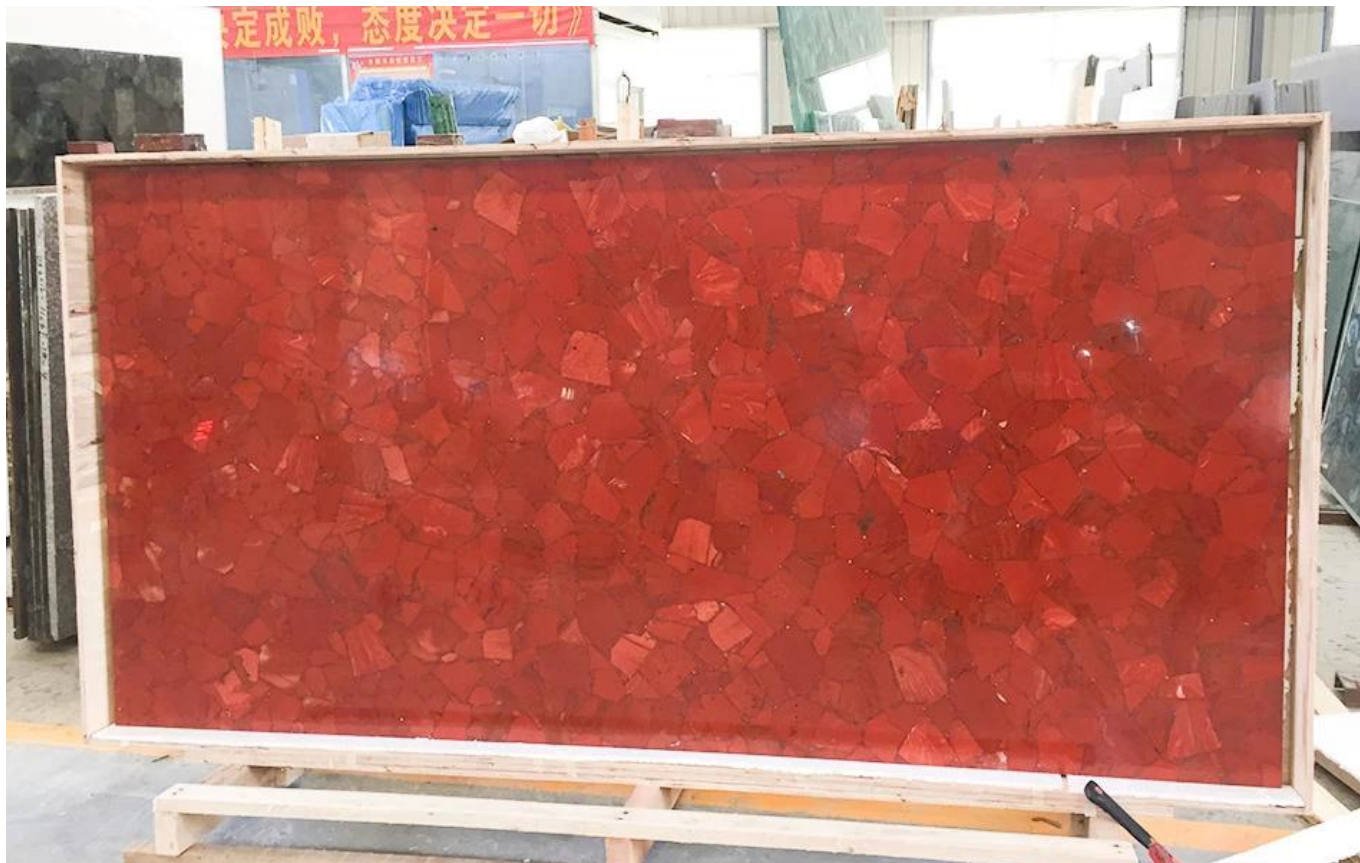

Phiến đá quý Ruby

□Phiến Ruby lớn□

Vật liệu	đá quý ruby tự nhiên
Kích thước phiến đá ruby	Gạch có sẵn □ 300X300mm, 600x600mm, 800x800mm, tùy chỉnh 3000 * 1500mm, 1220 * 2440mm, kích thước tùy chỉnh
Bề mặt hoàn thiện	Đánh bóng
Sử dụng	sàn, trang trí nội thất, quây
Đóng gói	Thùng gỗ đi biển, pallet

(bao bì phiến đá ruby)

Phiến ruby là một phiến đá bán quý đỏ, Màu sắc tổng thể của phiến ruby đầy đặn và bề mặt mịn. Phiến đá ruby đỏ có thể ngay lập tức trở thành tâm điểm trong không gian của bạn. Phiến ruby được làm từ các lát ruby tự nhiên và bề mặt sử dụng công nghệ đánh bóng cường độ cao, mịn và tinh tế. Vì mỗi phần nguyên liệu thô đều là tự nhiên nên toàn bộ phiến đá quý là duy nhất. Kết cấu đơn đã được nhiều nhà thiết kế ưa chuộng và nó là một tác phẩm nghệ thuật độc đáo.

□Ứng dụng phiến đá ruby□

Đá quý ngay lập tức tăng thêm sự sang trọng cho bất kỳ căn phòng nào trong nhà, chúng tôi có thể tùy chỉnh các loại đá quý cho bạn, như một mặt bàn, backsplash, mặt bàn trang điểm, mặt trên quầy bar hoặc đơn giản là một phần của at. bán hàng và dịch vụ, cung cấp vật liệu trang trí đá quý chuyên nghiệp, đồ nội thất bằng đá quý, nhà cung cấp hàng đầu các sản phẩm đá quý tại Trung Quốc. Tấm ruby là một tấm đá quý phổ biến, chủ yếu được sử dụng trong đồ nội thất trên tường và những nơi khác.