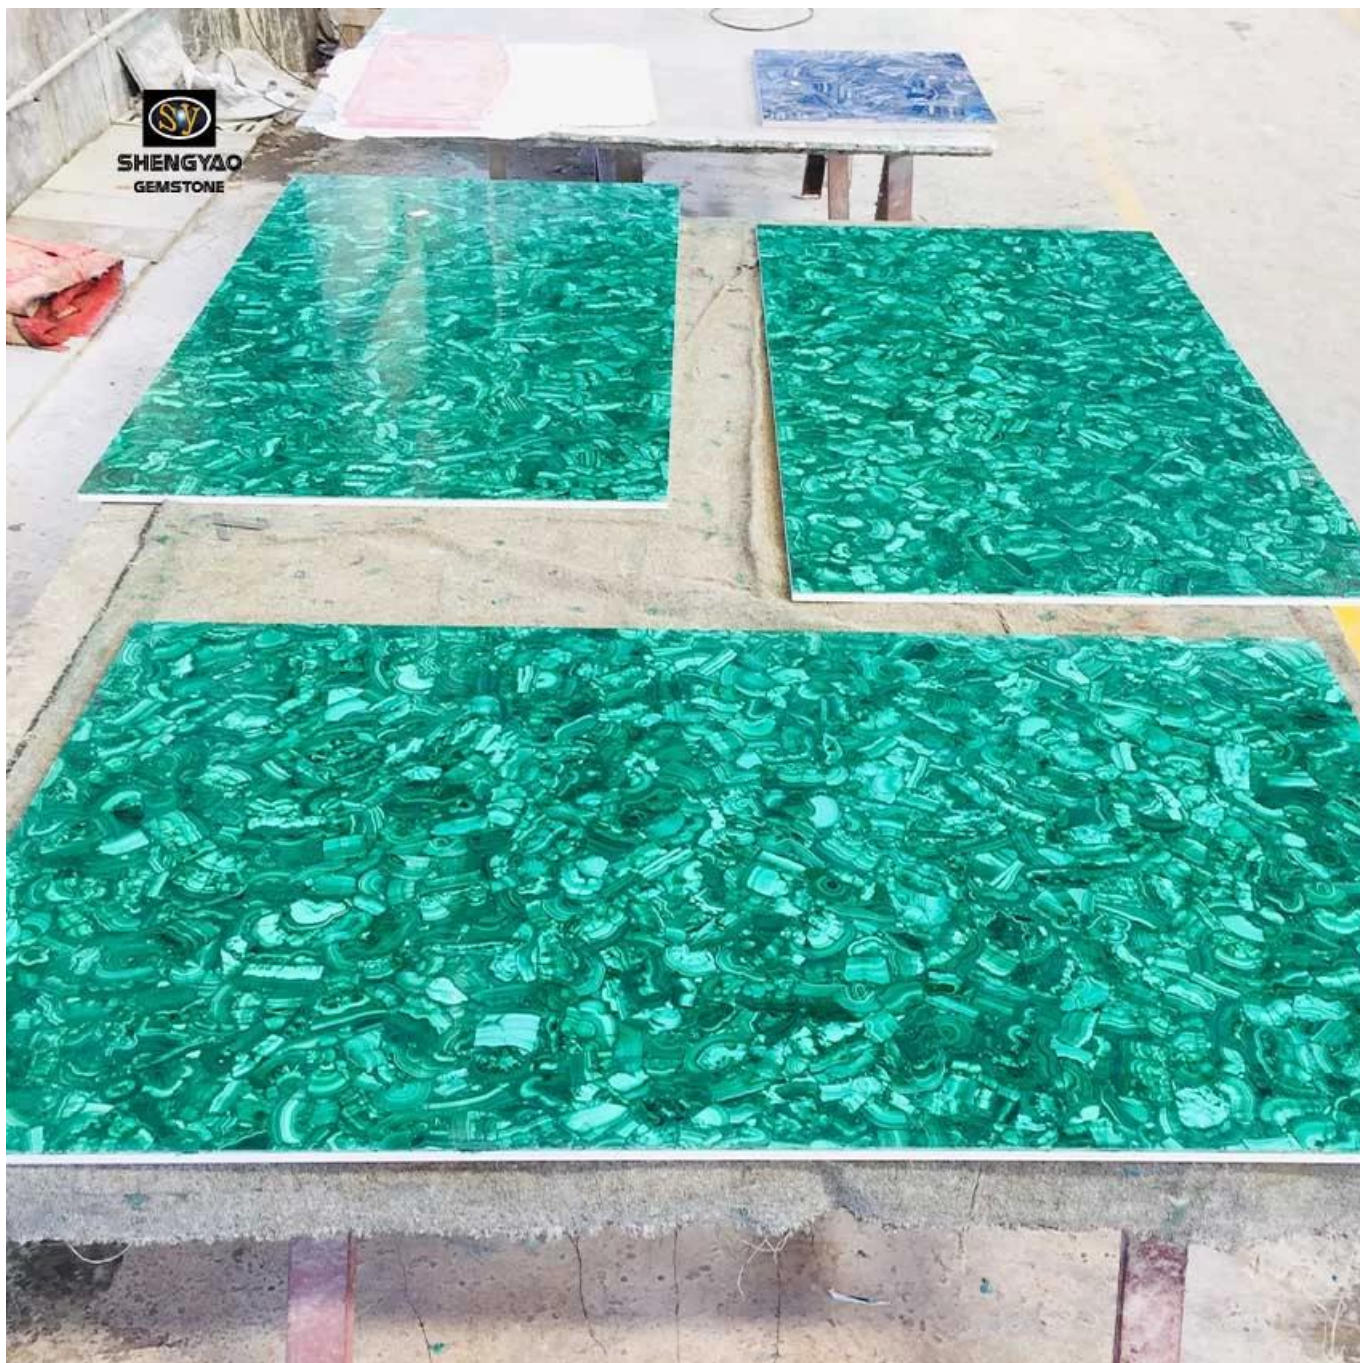

Sọc Texture Xanh Malachite Gemstone Slab

(Green Malachite Gemstone Slab)

Kích thước	1220 * 2440mm / kích thước tùy chỉnh và hình dạng
Vật liệu	malachite tự nhiên
Độ dày	20mm / 25mm / tùy chỉnh
Cân nặng	50-60KG / mét vuông
Đóng gói.	trường hợp bằng gỗ an toàn

Thế hệ tiếp Cáo của [tấm đá bán quý](#) và ngói: Malachite tính năng bằng đá bán quý ở tông màu xanh mãnh liệt. Nó mang lại một sự tinh tế sôi động và kịch tính cho dự án nào. Có sẵn trong tấm. Cũng có sẵn với điểm nhấn là vàng và bạc

(Green Malachite Gemstone Slab)

The [phiến malachite xanh](#) được làm bằng malachite tự nhiên, và bề mặt thông qua độ bền cao đánh bóng công nghệ, đó là mịn và tinh tế. Vì mỗi mảnh nguyên liệu tự nhiên, toàn bộ đá quý phiến là duy nhất. Các kết cấu độc đáo đã được ưa chuộng bởi nhiều nhà thiết kế, và nó là một tác phẩm nghệ thuật độc đáo.