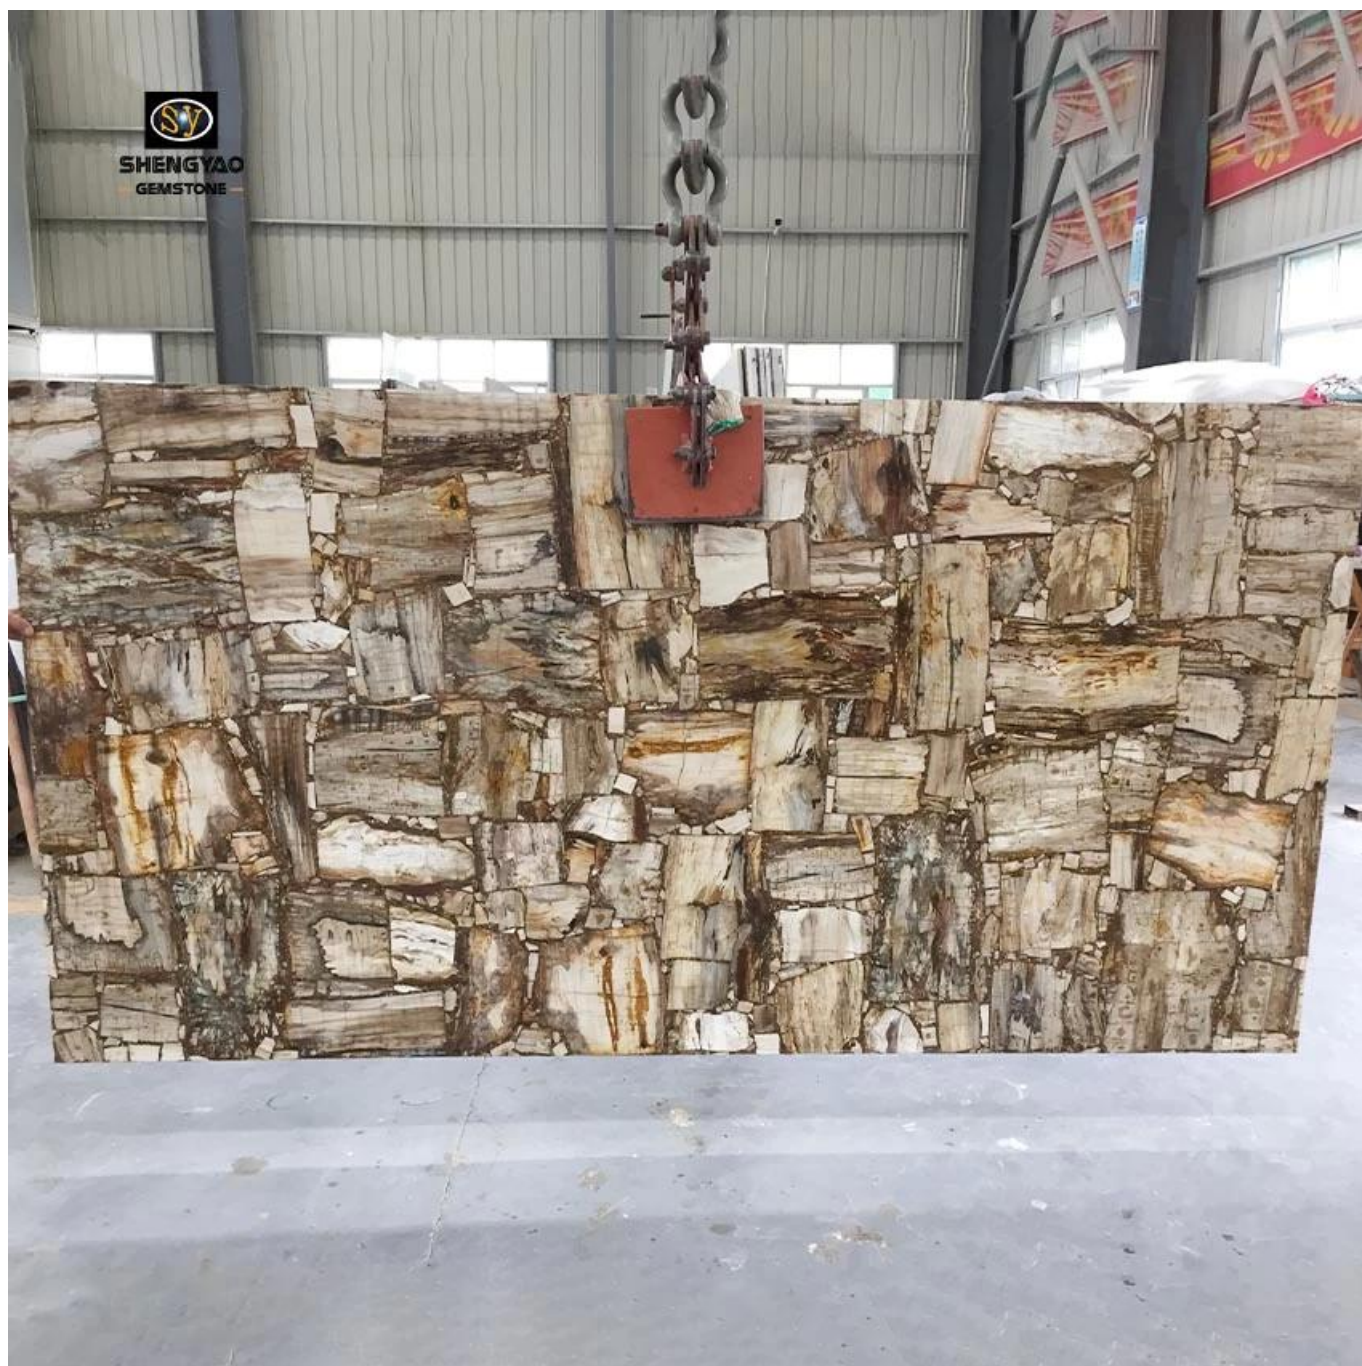

## Stripe kết cấu đá quý đá quý

(Stripe kết cấu đá quý gọng đá gổm)

Kích thước	1220 * 2440mm / Kích thước và hình dạng tùy chỉnh
Vật liệu	Kết cấu sọc gỗ
Độ dày	20 mm / 25 mm / Tùy chỉnh
Cân nặng	50-60kg / mét vuông
Đóng gói.	Vỏ gỗ an toàn

Gỗ hóa đá, hoặc cây hóa thạch, vài trăm triệu năm hoặc sớm hơn sau những cây cối nhanh chóng bị chôn vùi dưới lòng đất, nó giữ lại cấu trúc và kết cấu của gỗ cây. Màu sắc là Naturals, Vàng, Nâu, Đỏ - Xám, Xám, Xám đậm, v.v., với bề mặt kính có thể được đánh bóng sáng bóng, mờ đục hoặc hơi trong suốt, một số kết cấu kết cấu gỗ bị hóa đá, còn được gọi là cây ngọc bích. (Xuất xứ: Madagascar) (mờ đục)

(Stripe kết cấu đá quý gọng đá gổm)

Kết cấu sọc [Tấm đá quý bằng gỗ hóa đá](#) Được làm bằng gỗ hóa đá tự nhiên, và bề mặt áp dụng công nghệ đánh bóng cường độ cao, mịn và tinh tế. Vì mỗi phần nguyên liệu là tự nhiên, toàn bộ tấm đá quý là duy nhất. Kết cấu độc đáo đã được nhiều nhà thiết kế ưa chuộng, và đó là một tác phẩm nghệ thuật độc đáo.