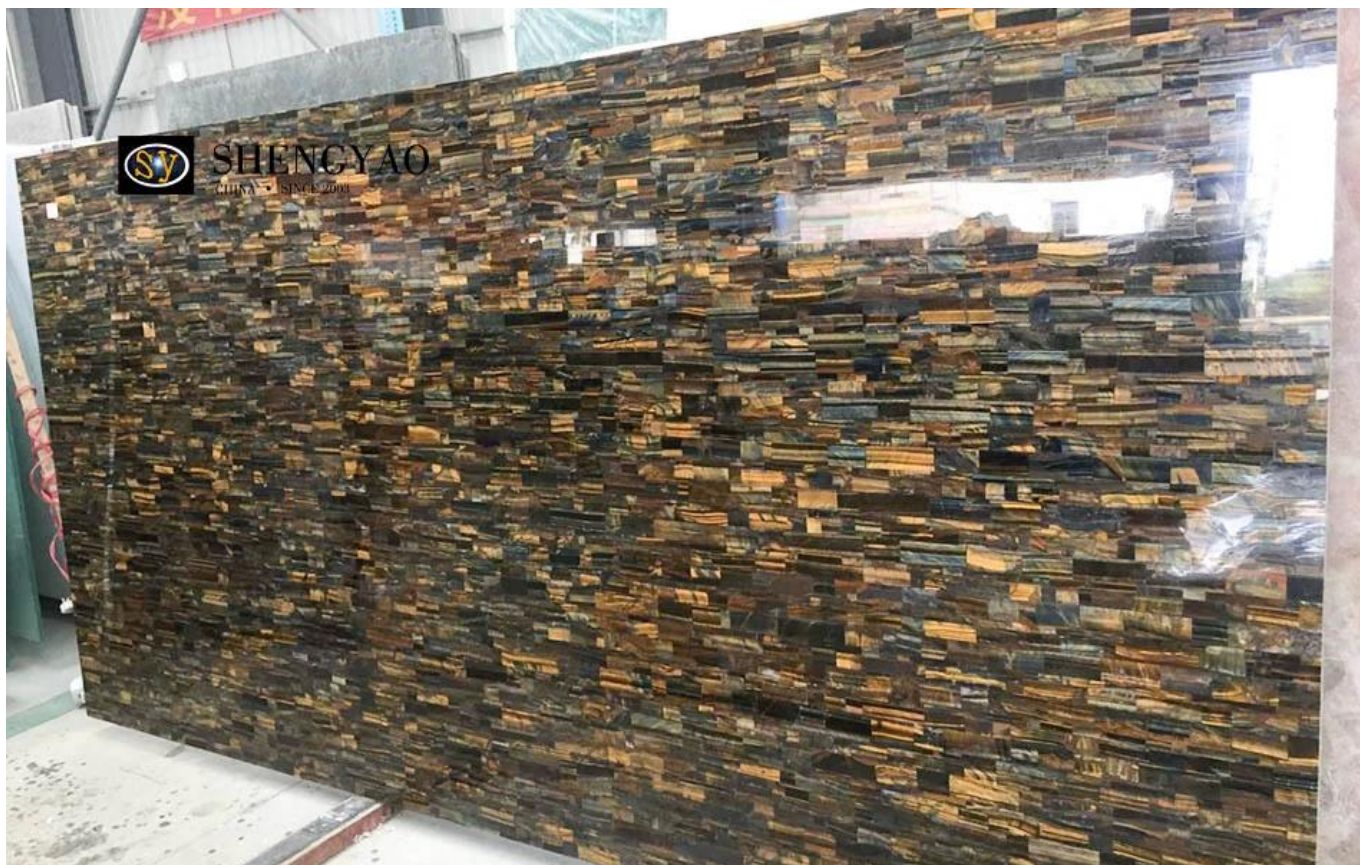

Đại lý bán buôn phiến đá mắt hổ vàng & xanh

Kích cỡ	3000 * 1500mm, 1220 * 2440mm, kích thước tùy chỉnh
Độ dày	đá tự nhiên: 18 / 20mm, nhiều lớp: đá tự nhiên 5mm kính 15mm
Bề mặt hoàn thiện	Bề mặt hoàn thiện
Bưu kiện	Hộp gỗ tiêu chuẩn xuất khẩu và pallet gỗ
Đơn xin	Nội thất tường, sàn, phòng ngủ, phòng khách, khách sạn, v.v.

☐ [Nhà cung cấp phiến đá mắt hổ Trung Quốc](#) ☐

Phiến đá mắt hổ màu vàng và xanh lam được làm từ đá mắt hổ màu vàng và xanh lam, với một ít màu vàng trong màu xanh lam và một số màu xanh lam trong màu vàng. Hầu hết tấm đế của phiến đá mắt hổ màu vàng và xanh lam được làm từ đá granit và nhôm tổ ong, đây là một loại đá bán quý tương đối phổ biến.